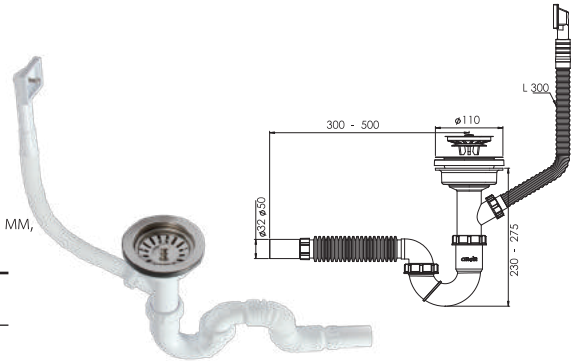

Code / код продукта _____ 1503

'S' shape Siphon with one big head, flexible pipe and flow
1 1/2 - ø 32-50 (horizontal-deep)

S-образная форма Сифон с одной большой головкой,
гибкой трубкой и расходом 1 1/2 - ø 32-50 (горизонтально-глубокий)

110 mm 304 Grade Inox Big Deep Trap, 1/4"65 mm Inox Screw,
1 1/2 - Throat Connection Nut, Ø32 mm Bleeder, Side Overflowing Gauge.

Глубокое сито из нержавеющей стали 110 мм 304, винт из нержавеющей стали 1/4"65 мм,
соединительная гайка с горловиной 1 1/2, слив Ø32 мм, боковая манжета.

Pieces In Box штук в коробке	Package Size размер коробки	Box Weight вес коробки
25 Pcs / шт.	430 x 600 x 410 mm	12 Kg/кг