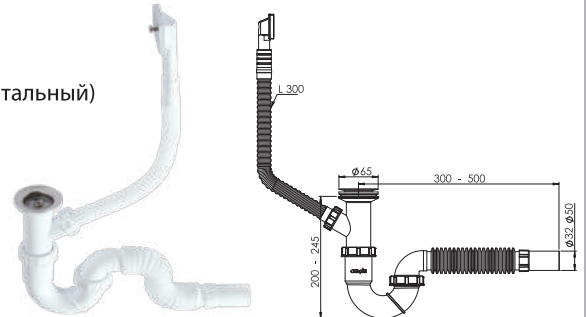

Pieces In Box штук в коробке	Package Size размер коробки	Box Weight вес коробки
40 Pcs / шт.	430 x 600 x 410 mm	12 Kg/kr

Code / код продукта _____ 1318

'S' shape Siphon with flow ,flexible pipe and W.M.connection 1 1/2 - Ø32-50 (vertical)

S-образный сифон с потоком, гибкая трубка и соединение для стиральной машины 1 1/2 - Ø 32-50 (вертикальное)

65 mm 304 Grade Inox Trap, 1/4" 65 mm Inox Screw, 1 1/2 - Throat Connection Nut, Machine Connection, Vertical.

65 мм Сетчатый фильтр из нержавеющей стали марки 304, винт 1/4" 65 мм из нержавеющей стали, 1 1/2 - соединительная гайка горловины, вертикальный сливной патрубков