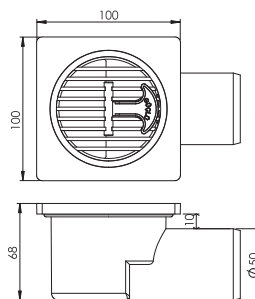

Pieces In Box штук в коробке	Package Size размер коробки	Box Weight вес коробки
70 Pcs / шт.	320 x 500 x 440 mm	8 Kg/кг