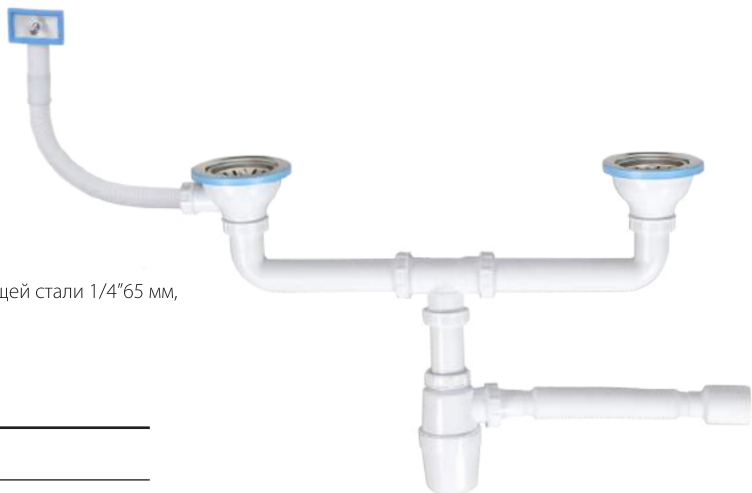

Pieces In Box штук в коробке	Package Size размер коробки	Box Weight вес коробки
15 Pcs / шт.	430 x 600 x 410 mm	12 Kg/кг