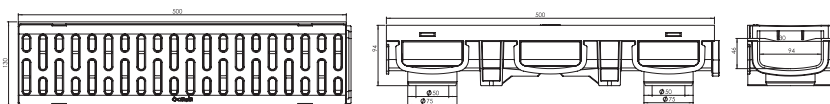

Pieces In Box штук в коробке	Package Size размер коробки	Box Weight вес коробки
20 Pcs / шт.	510 x 600 x 610 mm	26 Kg/кг