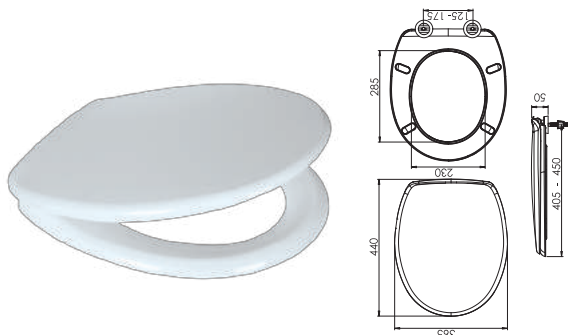

Code / код продукта _____ **3100**

Toros toilet seat cover
Накладка на сиденье унитаза Торос

PP Raw Material, Plastic Hinge
Сырье ПП, пластиковые петли

Pieces In Box штук в коробке	Package Size размер коробки	Box Weight вес коробки
10 Pcs / шт.	470 x 370 x 800 mm	13 Kg/кг

Code / код продукта _____ **3101**

Prestij ABS toilet seat cover
Роскошная крышка сиденья для унитаза из АБС-пластика

PP Raw Material, Plastic Hinge
Сырье ПП, пластиковые петли