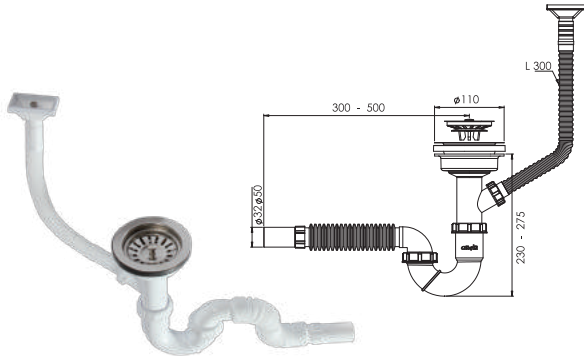

Code / код продукта _____ 1502

'S' shape Siphon with one big head, flexible pipe and flow 1 1/2 - ø 32-50 (vertical-deep)

S-образная форма Сифон с одной большой головкой, гибкой трубкой и расходом 1 1/2 - ø 32-50 (вертикально-глубокий)

110 mm 304 Grade Inox Big Deep Trap, 1/4"65 mm Inox Screw,
1 1/2 - Throat Connection Nut, Ø32 mm Bleeder, Vertical Overflowing Gauge.

Глубокое сито из нержавеющей стали 110 мм 304, винт из нержавеющей стали 1/4"65 мм,
гайка соединения горловины 1 1/2, слив Ø32 мм, поводок вертикальный.

Pieces In Box штук в коробке	Package Size размер коробки	Box Weight вес коробки
25 Pcs / шт.	430 x 600 x 410 mm	12 Kg/кг