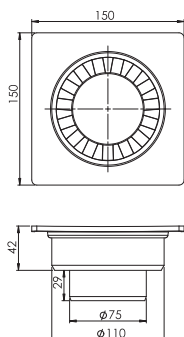

Code / код продукта _____ **5116**

15 x 15 PP Floor vertical $\varnothing$ 70 outlet with plastic grid
15 x 15 PP Напольный вертикальный выпуск $\varnothing$ 70 с пластиковой решеткой

15x15, $\varnothing$ 70 mm Outlet From Below Side, PP Raw Material

15x15, $\varnothing$ 70 мм, выход снизу, полипропилен.

Pieces In Box штук в коробке	Package Size размер коробки	Box Weight вес коробки
70 Pcs / шт.	430 x 600 x 410 mm	11 Kg/кг

Code / код продукта _____ **5117**

Balcony corner drains $\varnothing$ 70
Балконные угловые трапы $\varnothing$ 70

$\varnothing$ 70 mm

$\varnothing$ 70 мм