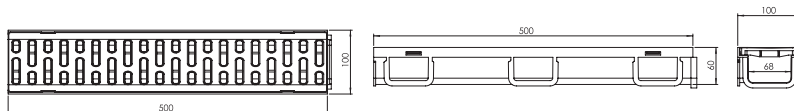

050 mm x 100 mm x 500 mm PP floor drains set with horizontal and vertical outlet for outdoor usage

Набор трапов 050 мм x 100 мм x 500 мм из полипропилена с горизонтальным и вертикальным выходом для наружного применения

050 x 100 x 500 Plastic, Set. / 050 x 100 x 500 Пластик, комплект.

Pieces In Box штук в коробке	Package Size размер коробки	Box Weight вес коробки
24 Pcs / шт.	510 x 600 x 610 mm	24 Kg/кг

Code / код продукта _____ **6101**

075 mm x 130 mm x 500 mm PP floor drains set with horizontal and vertical outlet for outdoor usage

075 мм x 130 мм x 500 мм Комплект трапов из полипропилена с горизонтальным и вертикальным сливом для наружного применения

075 x 130 x 500 Plastic, Set. / 075 x 130 x 500 Пластик, комплект.