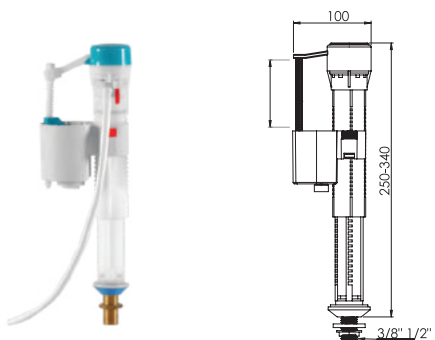

Pieces In Box штук в коробке	Package Size размер коробки	Box Weight вес коробки
50 Pcs / шт.	430 x 600 x 410 mm	14 Kg/кг

Code / код продукта _____ **3113**

3/8 brass inlet master float valve
3/8 латунный главный поплавковый клапан на входе

Below Side Brass Water Inlet Floator Valve, (3/8).
Поплавковый клапан на входе воды из латуни с нижней стороны, (3/8)