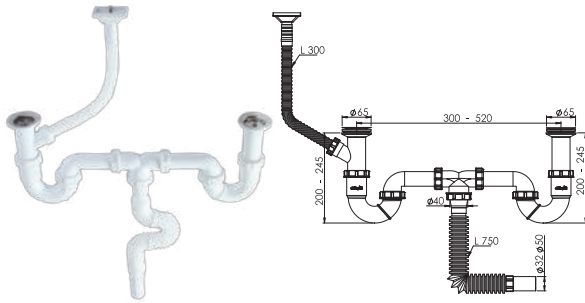

Code / код продукта _____ **1320**

'S' shape Siphon with double head, flexible pipe and flow 1 ½ - Ø 32-50 (vertical)
S-образный сифон с двойной головкой, гибкой трубой и расходом 1 ½ - Ø 32-50 (вертикальный)

65 mm 304 Grade Inox Trap, 1/4"65 mm Inox Screw,
1 ½ - Throat Connection Nut, Ø32 mm Bleeder, Vertical.
65 мм Сетчатый фильтр из нержавеющей стали марки 304, винт из нержавеющей стали 1/4"65 мм, соединительная гайка с горловиной 1 ½, слив Ø32 мм, вертикальный.

Pieces In Box штук в коробке	Package Size размер коробки	Box Weight вес коробки
20 Pcs / шт.	430 x 600 x 410 mm	12 Kg/kr

Code / код продукта _____ **1321**

'S' shape Siphon with double head, flexible pipe and flow 1 ½ - Ø 32-50 (horizontal)
S-образный сифон с двойной головкой, гибкой трубой и расходом 1 ½ - Ø 32-50 (горизонтальный)

65 mm 304 Grade Inox Trap, 1/4"65 mm Inox Screw,
1 ½ - Throat Connection Nut, Ø32 mm Bleeder, Horizontal.
65 мм Сетчатый фильтр из нержавеющей стали марки 304, винт 1/4"65 мм из нержавеющей стали, соединительная гайка с горловиной 1 ½, слив Ø32 мм, сбоку.