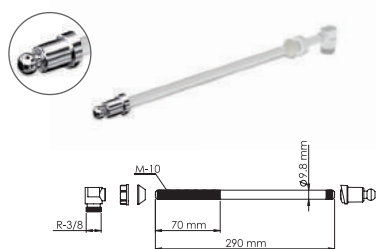

Code / код продукта _____ **4130**

Plastic washing rod with chrome nipple - 29 cm

Пластиковая стиральная палочка с хромированным ниппелем - 29 см

Middle, 29 cm, Chrom Nipple. / Средний, 29 см, соска хром.

Pieces In Box штук в коробке	Package Size размер коробки	Box Weight вес коробки
400 Pcs / шт.	315 x490 x 435 mm	12 Kg/кг