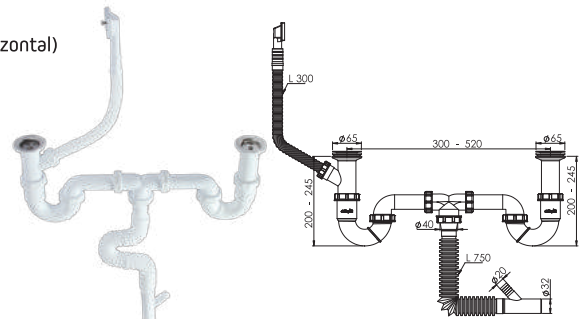

Pieces In Box штук в коробке	Package Size размер коробки	Box Weight вес коробки
20 Pcs / шт.	430 x 600 x 410 mm	12 Kg/kr