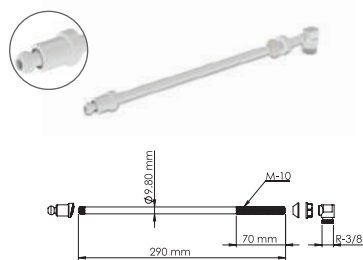

 Code / код продукта _____ **4126**

Plastic washing rod - 17 cm

Пластиковая стиральная палочка - 17 см

Small, 17 cm. / Киса, 17 см - Маленький, 17 см.

Pieces In Box штук в коробке	Package Size размер коробки	Box Weight вес коробки
650 Pcs / шт.	315 x490 x 435 mm	14 Kg/кг