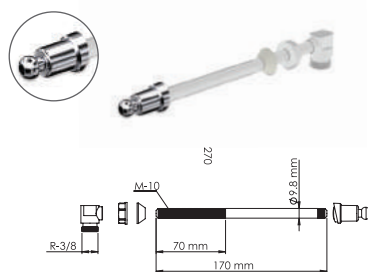

Code / код продукта _____ **4129**

Plastic washing rod with chrome nipple - 17 cm

Пластиковая стиральная палочка с хромированным ниппелем - 17 см

Small, 17 cm, Chrom Nipple. / Маленький, 17 см, Хром. Ниппель.

Pieces In Box штук в коробке	Package Size размер коробки	Box Weight вес коробки
500 Pcs / шт.	315 x490 x 435 mm	11 Kg/кг