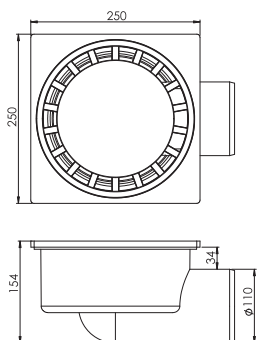

25x25, \varnothing 100 mm From Side.
 25x25, \varnothing 100 мм Сбоку.

Pieces In Box штук в коробке	Package Size размер коробки	Box Weight вес коробки
12 Pcs / шт.	610 x 750 x 375 mm	15 Kg/кг

 Code / код продукта _____ **5122**