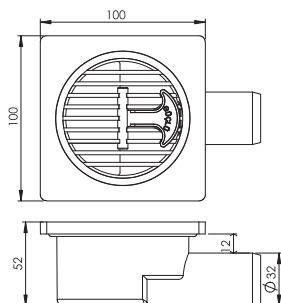

Code / код продукта _____ **5108**

10 x 10 PP Rotary Floor horizontal Ø 32 outlet with plastic grid.

10 x 10 PP Rotary Floor горизонтальный выпуск Ø 32 с пластиковой решеткой

10x10, Ø32 mm Rotary, PP Raw Material.

10x10, Ø32 мм Поворотный, полипропилен Сырье.

Pieces In Box штук в коробке	Package Size размер коробки	Box Weight вес коробки
90 Pcs / шт.	320 x 500 x 440 mm	9 Kg/кг

Code / код продукта _____ **5109**

10 x 10 PP Rotary Floor horizontal Ø 50 outlet with plastic grid.

10 x 10 PP Rotary Floor горизонтальный выпуск Ø 50 с пластиковой решеткой

10x10, Ø50 mm Rotary, PP Raw Material.

10x10, Ø50 мм Поворотный, полипропилен Сырье.