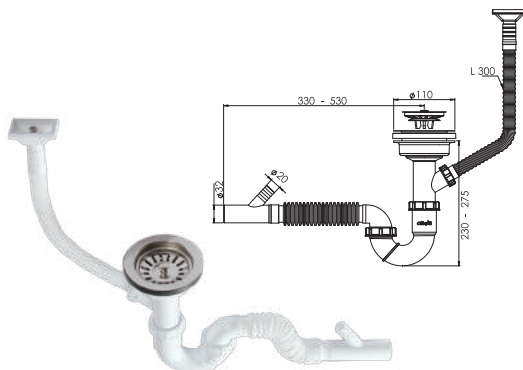

Code / код продукта _____ 1504

'S' shape Siphon with one big head, flexible pipe ,flow and W.M.connection
1 1/2 - ø 32-50 (vertical-deep)

S-образный сифон с одной большой головкой, гибкой трубой, подачей и подключением для стиральной машины 1 1/2 - ø 32-50 (вертикально-глубокий)

110 mm 304 Grade Inox Big Deep Trap, 1/4"65 mm Inox Screw,
1 1/2 - Throat Connection Nut, Machine Connection, Vertical Overflowing Gauge.

Глубокое сито из нержавеющей стали 110 мм 304, винт из нержавеющей стали 1/4"65 мм,
соединительная гайка с горловиной 1 1/2, выход для промывки, вертикальная манжета.

Pieces In Box штук в коробке	Package Size размер коробки	Box Weight вес коробки
25 Pcs / шт.	430 x 600 x 410 mm	12 Kg/кг