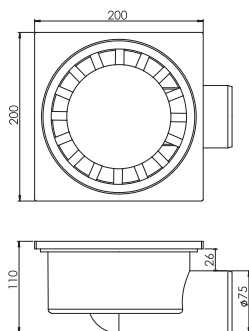

Code / код продукта _____ **5119**

20 x 20 Floor drains with bottle and horizontal $\varnothing$ 70 outlet for outdoor usage
Трапы 20 x 20 с бутылкой и горизонтальным сливом $\varnothing$ 70 для наружного применения

20x20, $\varnothing$ 70 mm From Side.
20x20, $\varnothing$ 70 мм Сбоку.

Pieces In Box штук в коробке	Package Size размер коробки	Box Weight вес коробки
24 Pcs / шт.	460 x 570 x 450 mm	14 Kg/кг

Code / код продукта _____ **5120**

20 x 20 Floor drains with bottle and vertical $\varnothing$ 70 outlet for outdoor usage
Трапы 20 x 20 с бутылкой и вертикальным выпуском $\varnothing$ 70 для наружного применения

20x20, $\varnothing$ 70 mm Outlet From Below Side.
20x20, $\varnothing$ 70 мм Выход снизу.