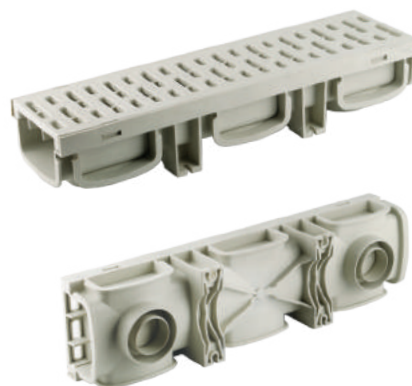

Code / код продукта _____ **6102**

125 mm x 200 mm x 500 mm PP floor drains set with horizontal and vertical outlet for outdoor usage

Набор напольных трапов 125 мм x 200 мм x 500 мм из полипропилена с горизонтальным и вертикальным сливом для наружного применения

125 x 200 x 500 Plastic, Set. / 125 x 200 x 500 Пластик, комплект.