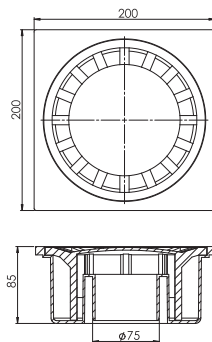

Pieces In Box штук в коробке	Package Size размер коробки	Box Weight вес коробки
30 Pcs / шт.	460 x 570 x 450 mm	16 Kg/кг

Code / код продукта _____ **5121**

25 x 25 Floor drains with bottle and horizontal $\varnothing$ 100 outlet for outdoor usage
25 x 25 Напольные трапы с бутылкой и горизонтальным выпуском $\varnothing$ 100 для наружного применения

25x25, $\varnothing$ 100 mm From Side.
25x25, $\varnothing$ 100 мм Сбоку.