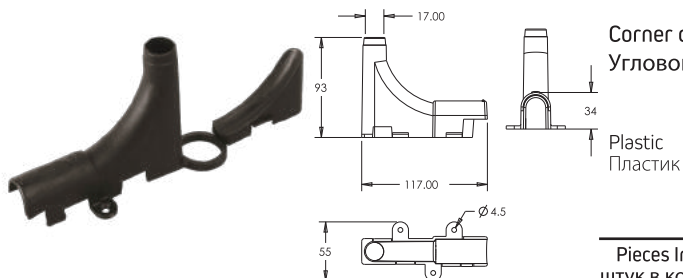

Code / код продукта _____ **7100**

Corner corrector for floor heating system
Угловой корректор для системы теплого пола

Plastic
Пластик

Pieces In Box штук в коробке	Package Size размер коробки	Box Weight вес коробки
250 Pcs / шт.	410 x 590 x 370 mm	10 Kg/кг

Code / код продукта _____ **7101**

Sheet bar with clamp for floor heating system
Листовой брус с хомутом для системы теплого пола

Plastic 35 cm
35 см Пластик