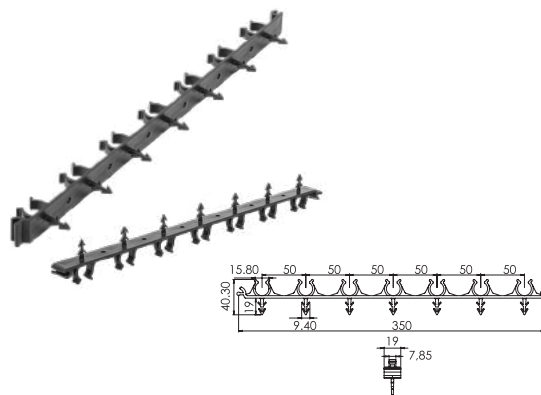

Code / код продукта _____ **7101**

Sheet bar with clamp for floor heating system
Листовой брус с хомутом для системы теплого пола

Plastic 35 cm
35 см Пластик

Pieces In Box штук в коробке	Package Size размер коробки	Box Weight вес коробки
500 Pcs / шт.	425 x 595 x 415 mm	13 Kg/кг