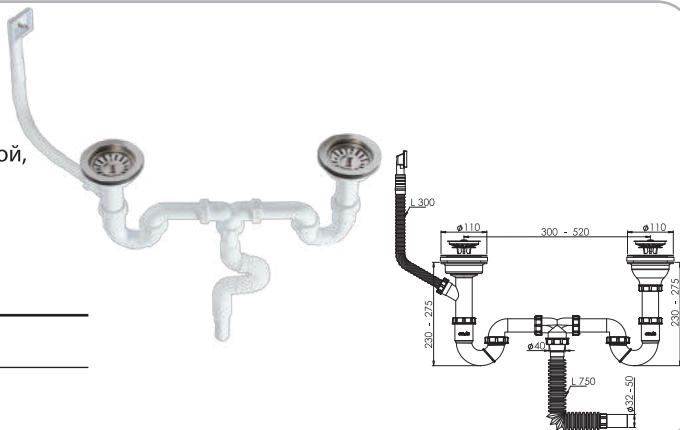

Code / код продукта _____ **1511**

'S" shape Siphon with double big head with double pipe, flexible pipe and flow - ø 32-50 (horizontal - deep)
S-образный сифон с двойной большой головкой с двойной трубой, гибкой трубой и потоком - ø 32-50 (горизонтальный - глубокий)

110 mm 304 Grade Inox Big Deep Trap, 1/4"65 mm Inox Screw, 1 1/2 - Throat Connection Nut, Ø32 mm Bleeder, Side Overflowing Gauge.
Глубокое сито из нержавеющей стали 110 мм 304, винт пох 1/4"65 мм, соединительная гайка 1 1/2 группы, слив Ø32 мм, боковой поводок.

Pieces In Box штук в коробке	Package Size размер коробки	Box Weight вес коробки
15 Pcs / шт.	430 x 600 x 410 mm	12 Kg/кг

Code / код продукта _____ **1515**