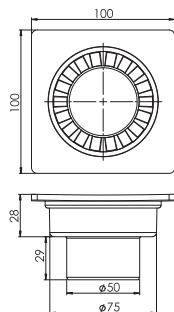

Pieces In Box штук в коробке	Package Size размер коробки	Box Weight вес коробки
120 Pcs / шт.	320 x 500 x 440 mm	8 Kg/кг

Code / код продукта _____ **5115**

15 x 15 PP Floor vertical $\varnothing$ 50 outlet with plastic grid.

15 x 15 PP Напольный вертикальный выпуск $\varnothing$ 50 с пластиковой решеткой

15x15, $\varnothing$ 50 mm Outlet From Below Side, PP Raw Material.
15x15, $\varnothing$ 50 мм, выход снизу, полипропилен.