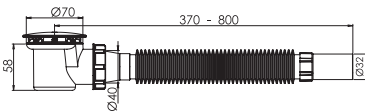

Pieces In Box штук в коробке	Package Size размер коробки	Box Weight вес коробки
60 Pcs / шт.	430 x 600 x 410 mm	12 Kg/кг

Code / код продукта _____ **2103**

Bottle shower siphon with flexible pipe- ø 50
Сифон для бутылочного душа с гибкой трубкой - ø 50

70 mm Chrome Cover 1½ - Throat Connection Nut, Ø50 mm Bleeder.
Хромированная крышка 70 мм, соединительная гайка с горловиной 1½, слив Ø50 мм.