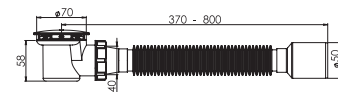

Pieces In Box штук в коробке	Package Size размер коробки	Box Weight вес коробки
60 Pcs / шт.	430 x 600 x 410 mm	12 Kg/кг