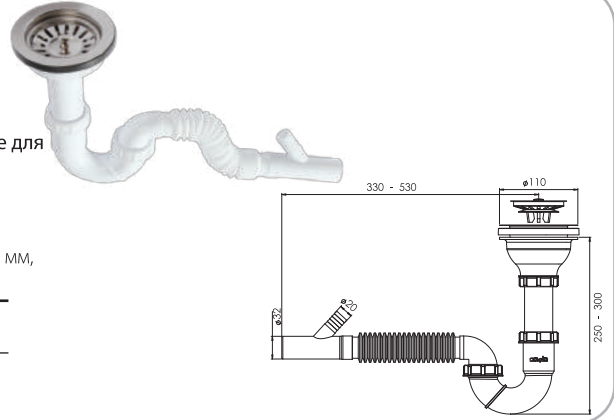

Code / код продукта _____ 1501

'S' shape Siphon with one big head, flexible pipe and W.M.Connection
1 1/2 - ø 32-50 (horizontal-deep)

S-образная форма Сифон с одной большой головкой, гибкая трубка и соединение для стиральной машины 1 1/2 - ø 32-50 (горизонтально-глубокое)

110 mm 304 Grade Inox Big Deep Trap, 1/4"65 mm Inox Screw,
1 1/2 - Throat Connection Nut, Machine Connection.

Глубокое сито из нержавеющей стали 110 мм 304, винт из нержавеющей стали 1/4"65 мм,
соединительная гайка с горловиной 1 1/2, выход для белья

Pieces In Box штук в коробке	Package Size размер коробки	Box Weight вес коробки
40 Pcs / шт.	430 x 600 x 410 mm	12 Kg/кг