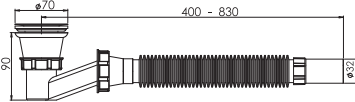

Pieces In Box штук в коробке	Package Size размер коробки	Box Weight вес коробки
60 Pcs / шт.	430 x 600 x 410 mm	12 Kg/кг

Code / код продукта _____ **2101**

Pipe shape shower siphon with flexible pipe - ø 50
Сифон для душа в форме трубы с гибкой трубкой - ø 50

70 mm 304 Grade Inox Trap, 1/4"45 mm Inox Screw, 1½ -Throat Connection Nut, Ø50 mm Bleeder.
70 мм Сетчатый фильтр из качественной нержавеющей стали 304, винт пох 1/4"45 мм, соединительная гайка 1½ группы, слив Ø50 мм.