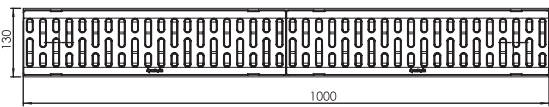

Code / код продукта _____ **6103**

075 mm x 130 mm x 1000 mm PP floor drains set with horizontal and vertical outlet for outdoor usage

075 мм x 130 мм x 500 мм Комплект трапов из полипропилена с горизонтальным и вертикальным сливом для наружного применения

075 x 130 x 1000 Plastic, Set.
075 x 130 x 1000 Пластик, комплект.

Pieces In Box / штук в коробке	Package Size / размер коробки	Box Weight / вес коробки
10 Pcs / шт.	510 x 600 x 610 mm	26 Kg/кг

Code / код продукта _____ **6104**

050 mm x 100 mm x 500 mm PP floor drains grid for outdoor usage

050 мм x 100 мм x 500 мм Решетка трапов из полипропилена для наружного использования