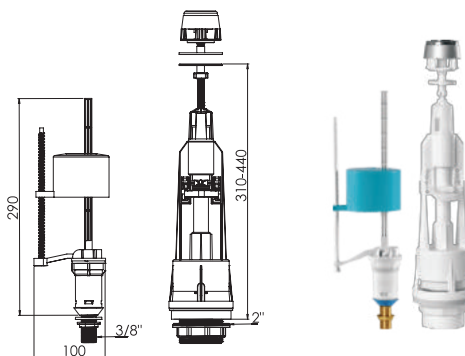

Pieces In Box штук в коробке	Package Size размер коробки	Box Weight вес коробки
20 Pcs / шт.	590 x 710 x 330 mm	13 Kg/кг

Code / код продукта _____ **3112**

3/8 brass inlet telescopic master float valve
3/8 латунный впускной телескопический главный поплавковый клапан

Below Side Brass Water Inlet Telescopic Floator Valve, (3/8).
Телескопический поплавковый клапан из латуни с нижней стороны, (3/8)