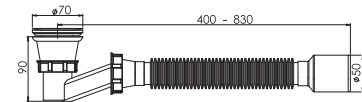

Pieces In Box штук в коробке	Package Size размер коробки	Box Weight вес коробки
60 Pcs / шт.	430 x 600 x 410 mm	12 Kg/кг

Code / код продукта _____ **2102**