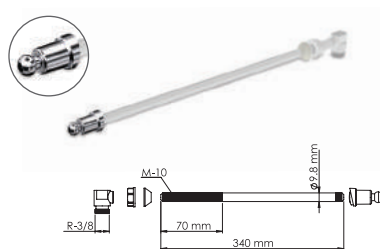

Code / код продукта _____ **4131**

Plastic washing rod with chrome nipple - 34 cm

Пластиковая стиральная палочка с хромированным ниппелем - 34 см

Long, 34 cm, Chrom Nipple. / Длинный, 34 см, соска хром.

Pieces In Box штук в коробке	Package Size размер коробки	Box Weight вес коробки
400 Pcs / шт.	315 x490 x 435 mm	13 Kg/кг