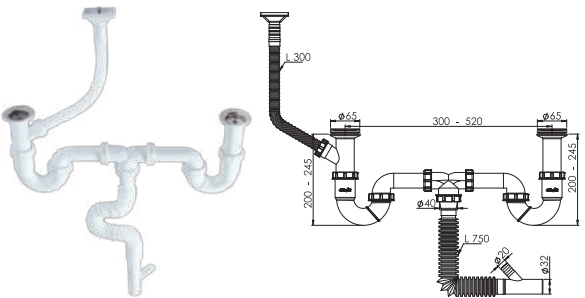

Pieces In Box штук в коробке	Package Size размер коробки	Box Weight вес коробки
20 Pcs / шт.	430 x 600 x 410 mm	12 Kg/kr

Code / код продукта _____ **1323**

'S' shape Siphon with double head, flexible pipe, flow and W.M. Connection 1 ½ - Ø 32-50 (horizontal)
S-образный сифон с двойной головкой, гибкой трубой, подачей и соединением для стиральной машины 1 ½ - Ø 32-50 (горизонтальное)

65 mm 304 Grade Inox Trap, 1/4"65 mm Inox Screw,
1 ½ - Throat Connection Nut, Machine Connection, Horizontal.
65 мм Сетчатый фильтр из нержавеющей стали марки 304, винт из нержавеющей стали 1/4"65 мм, соединительная гайка с горловиной 1 ½, сторона выхода белья.