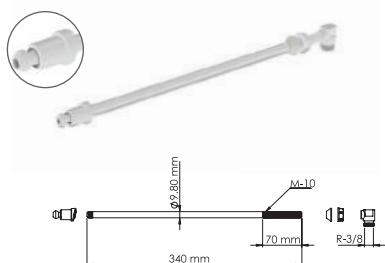

Code / код продукта _____ **4128**

Plastic washing rod - 34 cm

Пластиковая стиральная палочка - 34 см

Long, 34 cm. / Узун, 34 см - Длинный, 34 см.

Pieces In Box штук в коробке	Package Size размер коробки	Box Weight вес коробки
400 Pcs / шт.	315 x490 x 435 mm	12 Kg/кг