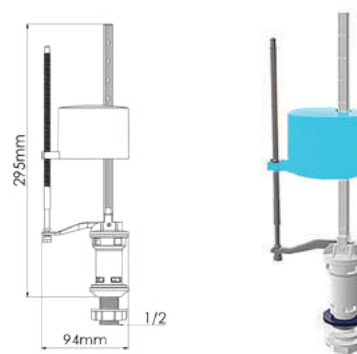

Pieces In Box штук в коробке	Package Size размер коробки	Box Weight вес коробки
75 Pcs / шт.	430 x 600 x 410 mm	9 Kg/kr