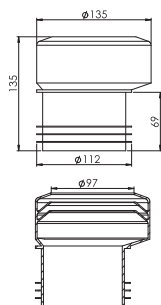

Code / код продукта _____ **4104**

WC - Pan connector - (Eva) / WC - Соединитель поддона - (Eva)

Eva Raw Material / Eva сырьё

Pieces In Box штук в коробке	Package Size размер коробки	Box Weight вес коробки
100 Pcs / шт.	850x 615 x 445 mm	15 Kg/кг