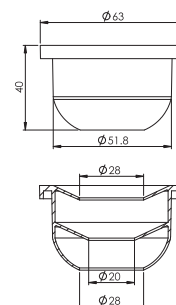

Code / код продукта _____ **4105**

Adaptor gasket / Прокладка адаптера

TPE Material / ТПЭ материал

Pieces In Box штук в коробке	Package Size размер коробки	Box Weight вес коробки
500 Pcs / шт.	460 x 760 x 180 mm	10 Kg/кг

Code / код продукта _____ **4106**

Gasket For Toilet / Прокладка для унитаза

TPE Material / ТПЭ материал

Pieces In Box штук в коробке	Package Size размер коробки	Box Weight вес коробки
700 Pcs / шт.	320 x 490 x 430 mm	17 Kg/кг

Code / код продукта _____ **4107**

Gasket for closet seat / Уплотнитель сиденья шкафа

TPE Material / ТПЭ материал

Pieces In Box штук в коробке	Package Size размер коробки	Box Weight вес коробки
500 Pcs / шт.	320 x 490 x 430 mm	17 Kg/кг