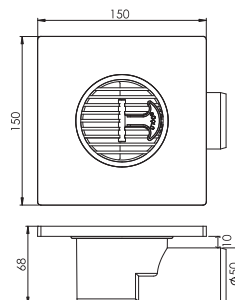

Pieces In Box штук в коробке	Package Size размер коробки	Box Weight вес коробки
50 Pcs / шт.	320 x 500 x 440 mm	7 Kg/кг