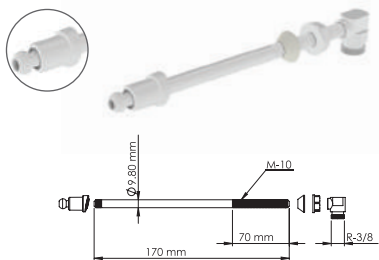

Code / код продукта _____ **4126**

Plastic washing rod - 17 cm

Пластиковая стиральная палочка - 17 см

Small, 17 cm. / Киса, 17 см - Маленький, 17 см.

Pieces In Box штук в коробке	Package Size размер коробки	Box Weight вес коробки
650 Pcs / шт.	315 x490 x 435 mm	14 Kg/кг