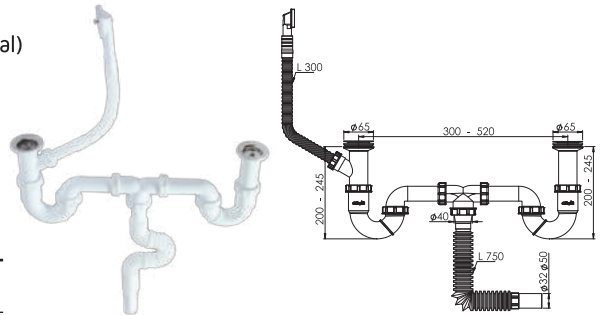

Pieces In Box штук в коробке	Package Size размер коробки	Box Weight вес коробки
20 Pcs / шт.	430 x 600 x 410 mm	12 Kg/kr

Code / код продукта _____ **1322**

'S' shape Siphon with double head, flexible pipe, flow and W.M. Connection 1 ½ - Ø 32-50 (vertical)
S-образный сифон с двойной головкой, гибкой трубой, подачей и соединением W.M. 1 ½ - Ø 32-50 (вертикальное)

65 mm 304 Grade Inox Trap, 1/4"65 mm Inox Screw,
1 ½ - Throat Connection Nut, Machine Connection, Vertical.
65 мм Сетчатый фильтр из нержавеющей стали марки 304, винт 1/4"65 мм из нержавеющей стали, гайка соединения с горловиной 1/2, выход для промывки вертикальный