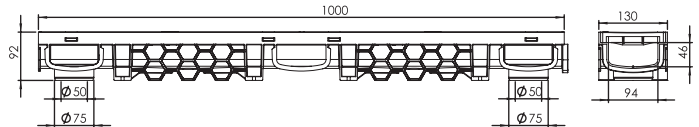

Code / код продукта _____ **6103**

075 mm x 130 mm x 1000 mm PP floor drains set with horizontal and vertical outlet for outdoor usage

075 мм x 130 мм x 500 мм Комплект трапов из полипропилена с горизонтальным и вертикальным сливом для наружного применения

075 x 130 x 1000 Plastic, Set.
075 x 130 x 1000 Пластик, комплект.

Pieces In Box / штук в коробке	Package Size / размер коробки	Box Weight / вес коробки
10 Pcs / шт.	510 x 600 x 610 mm	26 Kg/кг

Code / код продукта _____ **6104**

050 mm x 100 mm x 500 mm PP floor drains grid for outdoor usage

050 мм x 100 мм x 500 мм Решетка трапов из полипропилена для наружного использования