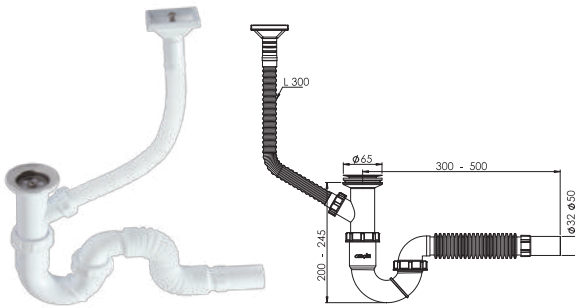

Code / код продукта _____ 1316

'S' shape Siphon with flow and flexible pipe 1 1/2 - Ø 32-50 (vertical)

S-образная форма Сифон с подачей и гибкой трубкой 1 1/2 - Ø 32-50 (вертикальный)

65 mm 304 Grade Inox Trap, 1/4" 65 mm Inox Screw,

1 1/2 - Throat Connection Nut, Ø32 mm Bleeder, Vertical.

65 мм Сетчатый фильтр из нержавеющей стали марки 304, винт 1/4" 65 мм из нержавеющей стали, соединительная гайка с горловиной 1 1/2, Ø32 мм Дренаж, вертикальный

Pieces In Box штук в коробке	Package Size размер коробки	Box Weight вес коробки
40 Pcs / шт.	430 x 600 x 410 mm	12 Kg/kr

Code / код продукта _____ 1317

'S' shape Siphon with flow and flexible pipe 1 1/2 - Ø 32-50 (horizontal)

S-образная форма Сифон с подачей и гибкой трубкой 1 1/2 - Ø 32-50 (горизонтальный)

65 mm 304 Grade Inox Trap, 1/4" 65 mm Inox Screw,

1 1/2 - Throat Connection Nut, Ø32 mm Bleeder, Horizontal.

65 мм Сетчатый фильтр из нержавеющей стали марки 304, винт 1/4" 65 мм из нержавеющей стали, соединительная гайка с горловиной 1 1/2, Ø32 мм Дренаж сбоку