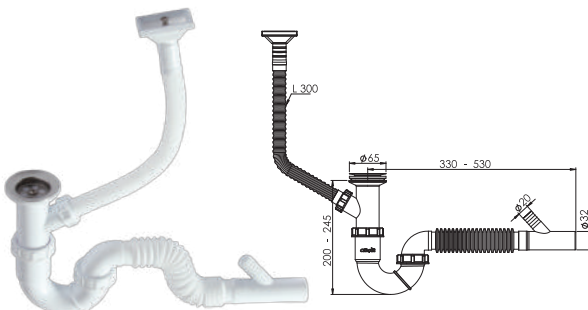

Pieces In Box штук в коробке	Package Size размер коробки	Box Weight вес коробки
40 Pcs / шт.	430 x 600 x 410 mm	13 Kg/kr

Code / код продукта _____ 1319

'S' shape Siphon with flow ,flexible pipe and W.M.connection 1 1/2 - Ø 32-50 (horizontal)

S-образный сифон с потоком, гибкая трубка и соединение для стиральной машины 1 1/2 - Ø 32-50 (горизонтальное)

65 mm 304 Grade Inox Trap, 1/4" 65 mm Inox Screw, 1 1/2 - Throat Connection Nut, Machine Connection, Horizontal.

65 мм Сетчатый фильтр из нержавеющей стали марки 304, винт из нержавеющей стали 1/4" 65 мм, соединительная гайка с горловиной 1 1/2, сторона выхода белья.