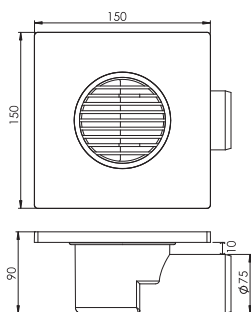

Code / код продукта _____ **5112**

15 x 15 PP Rotary Floor horizontal $\varnothing$ 70 outlet with plastic grid.

15 x 15 PP Rotary Floor горизонтальный выпуск $\varnothing$ 70 с пластиковой решеткой

15x15, $\varnothing$ 70 mm Rotary, PP Raw Material.
15x15, $\varnothing$ 70 мм Поворотный, полипропилен Сырье.

Pieces In Box штук в коробке	Package Size размер коробки	Box Weight вес коробки
40 Pcs / шт.	430 x 600 x 410 mm	11 Kg/кг

Code / код продукта _____ **5113**

15 x 15 PP Floor horizontal $\varnothing$ 70 outlet with plastic grid.

15 x 15 ПП Напольный горизонтальный выпуск $\varnothing$ 70 с пластиковой решеткой

15x15, $\varnothing$ 70 mm From Side, Stable, PP Raw Material.
15x15, $\varnothing$ 70 мм сбоку, стабильный, полипропилен.