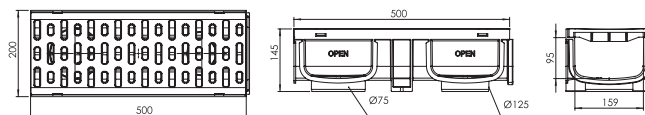

Pieces In Box штук в коробке	Package Size размер коробки	Box Weight вес коробки
20 Pcs / шт.	600 x 510 x 720 mm	45 Kg/кг