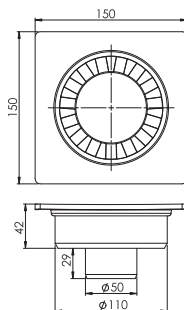

Pieces In Box штук в коробке	Package Size размер коробки	Box Weight вес коробки
50 Pcs / шт.	320 x 500 x 440 mm	9 Kg/кг