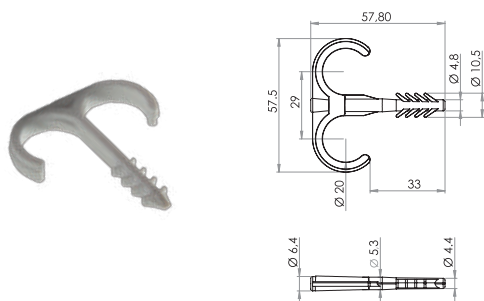

Plastic PP
ПП Пластик

Pieces In Box штук в коробке	Package Size размер коробки	Box Weight вес коробки
5000 Pcs / шт.	410 x 590 x 370 mm	13 Kg/кг

Code / код продукта _____ **7103**

Hose holder for floor heating system
Держатель шланга для системы теплого пола

Plastic
Пластик

Pieces In Box штук в коробке	Package Size размер коробки	Box Weight вес коробки
10000 Pcs / шт.	410 x 590 x 370 mm	15 Kg/кг