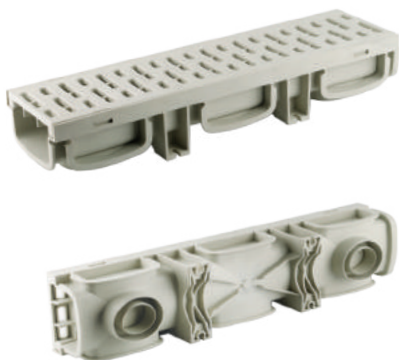

Pieces In Box штук в коробке	Package Size размер коробки	Box Weight вес коробки
24 Pcs / шт.	610 x 750 x 375 mm	23 Kg/кг

PLASTIC DRAINAGE & SHOWER DRAINS

ПЛАСТИКОВЫЕ СТОЧНИКИ
И ДУШЕВЫЕ ТРАКТЫ

...

Code / код продукта _____ **6100**