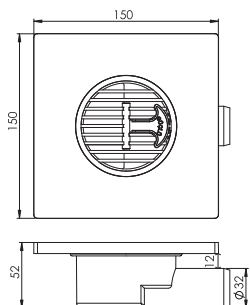

Code / код продукта _____ **5110**

15 x 15 PP Rotary Floor horizontal Ø 32 outlet with plastic grid

15 x 15 PP Rotary Floor горизонтальный выпуск Ø 32 с пластиковой решеткой

15x15, Ø32 mm Rotary, PP Raw Material.

15x15, Ø32 мм Поворотный, полипропилен Сырье.

Pieces In Box штук в коробке	Package Size размер коробки	Box Weight вес коробки
60 Pcs / шт.	320 x 500 x 440 mm	7 Kg/кг

Code / код продукта _____ **5111**

15 x 15 PP Rotary Floor horizontal Ø 50 outlet with plastic grid.

15 x 15 PP Rotary Floor горизонтальный выпуск Ø 50 с пластиковой решеткой

15x15, Ø50 mm Rotary, PP Raw Material.

15x15, Ø50 мм Поворотный, полипропилен Сырье.