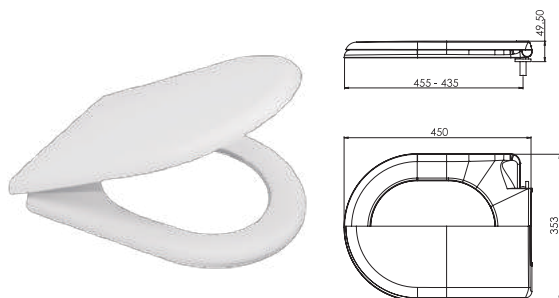

Pieces In Box штук в коробке	Package Size размер коробки	Box Weight вес коробки
10 Pcs / шт.	540 x 390 x 470 mm	19 Kg/кг