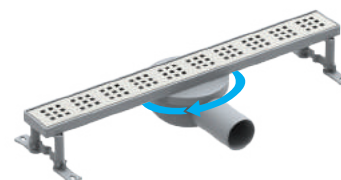

Pieces In Box штук в коробке	Package Size размер коробки	Box Weight вес коробки
12 Pcs / шт.	510 x 600 x 610 mm	33 Kg/кг

Code / код продукта _____ **6114**

Horizontal outlet shower drains with plastic body and stainless steel grid for indoor usage - 80 cm
Горизонтальные водоотводящие желоба с пластиковым корпусом и решеткой из нержавеющей стали для внутреннего использования - 80 см