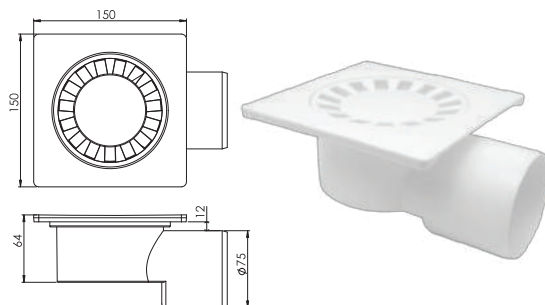

Pieces In Box штук в коробке	Package Size размер коробки	Box Weight вес коробки
50 Pcs / шт.	430 x 600 x 410 mm	9 Kg/кг

Code / код продукта _____ **5114**

10 x 10 PP Floor vertical $\varnothing$ 50 outlet with plastic grid.

10 x 10 PP Напольный вертикальный выпуск $\varnothing$ 50 с пластиковой решеткой

10x10, $\varnothing$ 50 mm Outlet From Below Side, PP Raw Material.
10x10, $\varnothing$ 50 мм, выход снизу, полипропилен.