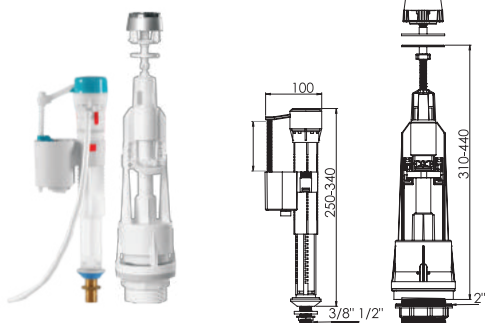

Code / код продукта _____ **3110**

3/8 brass inlet flash master float valve
3/8 латунный главный поплавковый клапан на входе

Cistern Mechanism Single Push, Flash Master Floator Valve.
Механизм цистерны одинарного нажатия, главный поплавковый клапан Flash