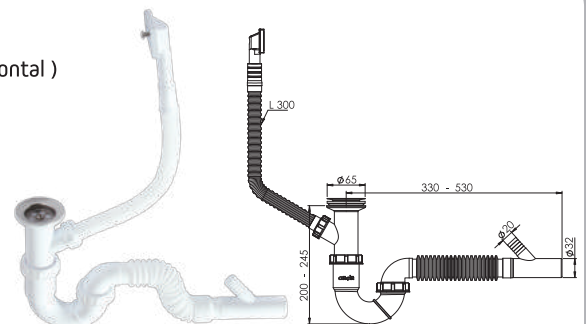

Pieces In Box штук в коробке	Package Size размер коробки	Box Weight вес коробки
40 Pcs / шт.	430 x 600 x 410 mm	12 Kg/kr