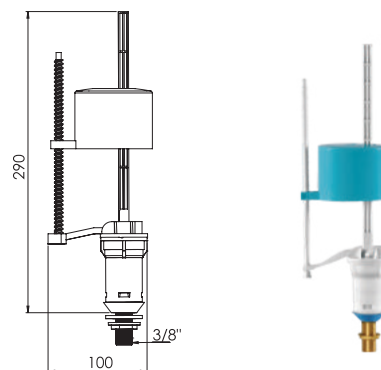

Pieces In Box штук в коробке	Package Size размер коробки	Box Weight вес коробки
75 Pcs / шт.	430 x 600 x 410 mm	9 Kg/кг