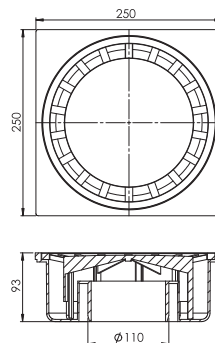

Pieces In Box штук в коробке	Package Size размер коробки	Box Weight вес коробки
24 Pcs / шт.	610 x 750 x 375 mm	23 Kg/кг