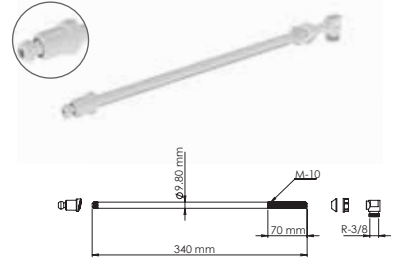

Kısa, 17 cm

Koli İçi Adet	Koli Ölçüsü	Koli Ağırlık	Birim Fiyat
650 Adet / Pcs	315 x 490 x 435 mm	14 Kg	12.50 ₺

 Ürün Kodu / Code **4127**

Plastik Taharet Çubuğu 29 cm

Orta, 29 cm

Koli İçi Adet	Koli Ölçüsü	Koli Ağırlık	Birim Fiyat
400 Adet / Pcs	315 x 490 x 435 mm	14 Kg	13.50 ₺