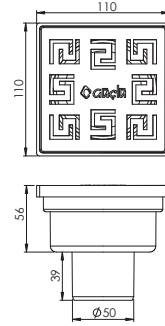

Koli İçi Adet	Koli Ölçüsü	Koli Ağırlık	Birim Fiyat
60 Adet / Pcs	320 x 500 x 440 mm	10 Kg	56.00 ₺

Ürün Kodu / Code _____ **5102**

10*10 Ø50 Dönerli Krom Çerçeve Yer Süzgeci

10x10, Ø50 mm Dönerli, Orjinal PP Hammadde, 304 Kalite Paslanmaz Krom Süzgeç.