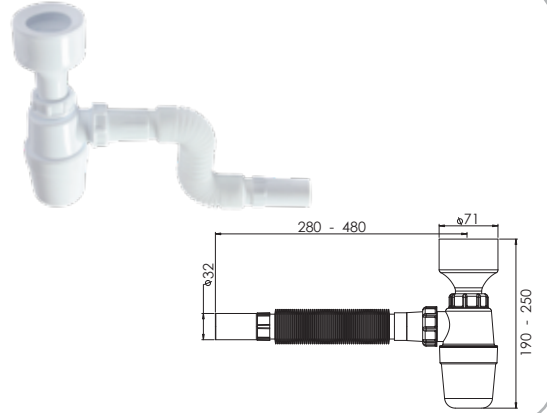

Koli İçi Adet	Koli Ölçüsü	Koli Ağırlık	Birim Fiyat
60 Adet / Pcs	430 x 600 x 410 mm	13 Kg	56.00 ₺