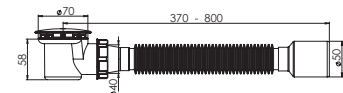

Koli İçi Adet	Koli Ölçüsü	Koli Ağırlık	Birim Fiyat
60 Adet / Pcs	430 x 600 x 410 mm	12 Kg	75.00 ₺