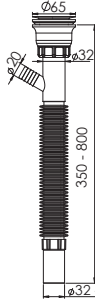

Ürün Kodu / Code _____ **1203**

65*32 Lüks Körüklü Çamaşır Çıkışlı Sifon

65 mm 304 Kalite Süzgeç, 1/4"65 mm Vida, 1 ¼ -Boğaz Bağlantı Somunu, Çamaşır Çıkışlı.

Koli İçi Adet	Koli Ölçüsü	Koli Ağırlık	Birim Fiyat
100 Adet / Pcs	460 x 570 x 450 mm	15 Kg	47.00 ₺

Ürün Kodu / Code _____ **1204**

65*32 Lüks Körüklü Çift Çam.Çık.Sifon

65 mm 304 Kalite Süzgeç, 1/4"65 mm Vida, 1 ¼ - Boğaz Bağlantı Somunu, Çift Çamaşır Çıkışlı.

Koli İçi Adet	Koli Ölçüsü	Koli Ağırlık	Birim Fiyat
100 Adet / Pcs	460 x 570 x 450 mm	16 Kg	52.50 ₺