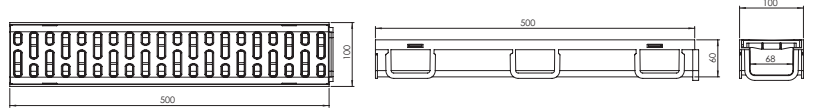

PLASTİK DRENAJ VE PASLANMAZ IZGARALI DUŞ KANALLARI

 Ürün Kodu / Code _____ **6100**

Plastik Drenaj Kanalı 050*100*500 (Takım)

050 x 100 x 500 Plastik, Takım.

Koli İçi Adet	Koli Ölçüsü	Koli Ağırlık	Birim Fiyat
24 Adet / Pcs	510 x 600 x 610 mm	24 Kg	125.00 ₺