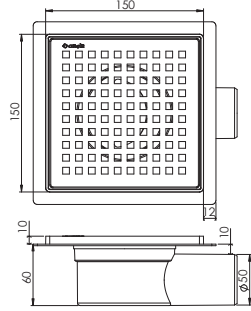

Ürün Kodu / Code _____ **5104**

15*15 Ø50 Dönerli Çekvalfli Krom Yer Süzgeci

15x15, Ø50 mm Dönerli, Orjinal PP Hammadde, 304 Kalite Paslanmaz Krom Süzgeç, Seramik Etekli.

Koli İçi Adet	Koli Ölçüsü	Koli Ağırlık	Birim Fiyat
35 Adet / Pcs	320 x 500 x 440 mm	13 Kg	105.00 ₺

Ürün Kodu / Code _____ **5105**

15*15 Ø50 Alttan Çıkışlı Krom Yer Süzgeci

15x15, Ø50 mm Alttan Çıkış, Orjinal PP Hammadde, 304 Kalite Paslanmaz Krom Süzgeç, Seramik Etekli.