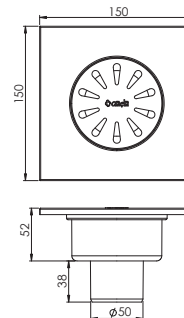

Koli İçi Adet	Koli Ölçüsü	Koli Ağırlık	Birim Fiyat
45 Adet / Pcs	320 x 500 x 440 mm	11 Kg	105.00 ₺