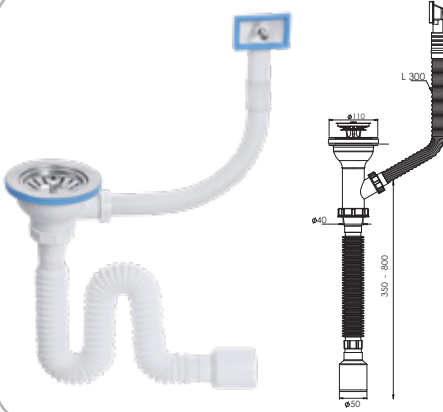

Koli İçi Adet	Koli Ölçüsü	Koli Ağırlık	Birim Fiyat
50 Adet / Pcs	430 x 600 x 410 mm	12 Kg	120.00 ₺

Ürün Kodu / Code _____ **1514**

Tekli Körüklü Çöpmak Sifonu Taşmalı (Ø32) (yan)

110 mm 304 Kalite Pas. Süzgeç, 1/4"65 mm Inox Vida, 1½ - Boğaz Bağlantı Somunu, Ø50 mm Tahliye.

Koli İçi Adet	Koli Ölçüsü	Koli Ağırlık	Birim Fiyat
50 Adet / Pcs	430 x 600 x 410 mm	12 Kg	144.00 ₺

Ürün Kodu / Code _____ **1310**

Çöpmak Kafa Taşlı Körüklü Sifon Ø40-50

110 mm 304 Kalite Pas. Süzgeç, 1/4"65 mm Inox Vida, 1½ - Boğaz Bağlantı Somunu, Ø50 mm Tahliye.