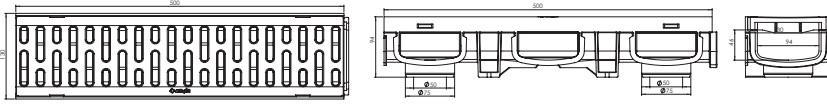

Koli İçi Adet	Koli Ölçüsü	Koli Ağırlık	Birim Fiyat
20 Adet / Pcs	510 x 600 x 610 mm	26 Kg	160.00 ₺

Ürün Kodu / Code _____ **6102**

Plastik Drenaj Kanalı 125*200*500 (Takım)

125 x 200 x 500 Plastik, Takım