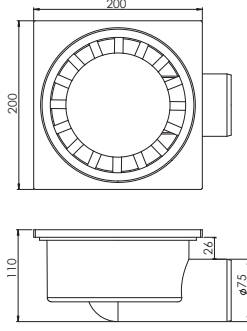

Ø70 mm.

Koli İçi Adet	Koli Ölçüsü	Koli Ağırlık	Birim Fiyat
40 Adet / Pcs	425 x 595 x 415 mm	10 Kg	Fiyat Sorunuz

 Ürün Kodu / Code _____ **5118**
Ø100 Köşe Balkon Süzgeci

Ø100 mm.

Koli İçi Adet	Koli Ölçüsü	Koli Ağırlık	Birim Fiyat
60 Adet / Pcs	460 x 570 x 450 mm	25 Kg	92.00 ₺