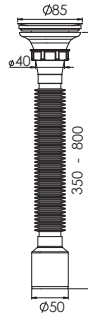

Ürün Kodu / Code _____ **1214**

65*32 Lüks Üç Körüklü Sifon

65 mm 304 Kalite Süzgeç, 1/4"65 mm Vida, 1 ¼ - Boğaz Bağlantı Somunu, Ø32 mm Tahliye.

Koli İçi Adet	Koli Ölçüsü	Koli Ağırlık	Birim Fiyat
40 Adet / Pcs	460 x 570 x 450 mm	18 Kg	112.00 ₺