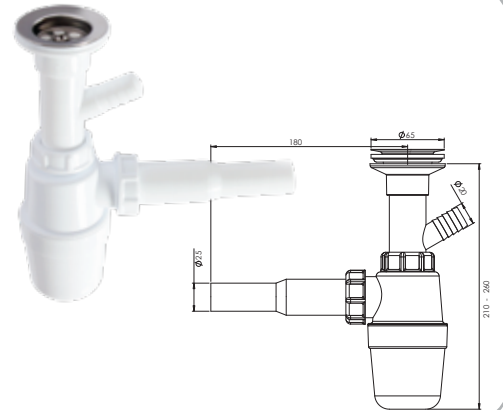

Koli İçi Adet	Koli Ölçüsü	Koli Ağırlık	Birim Fiyat
60 Adet / Pcs	430 x 600 x 410 mm	12 Kg	64.00 ₺