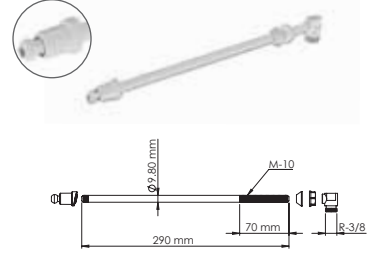

Kısa, 17 cm

Koli İçi Adet	Koli Ölçüsü	Koli Ağırlık	Birim Fiyat
650 Adet / Pcs	315 x 490 x 435 mm	14 Kg	12.50 ₺

 Ürün Kodu / Code **4127**

Plastik Taharet Çubuğu 29 cm

Orta, 29 cm

Koli İçi Adet	Koli Ölçüsü	Koli Ağırlık	Birim Fiyat
400 Adet / Pcs	315 x 490 x 435 mm	14 Kg	13.50 ₺