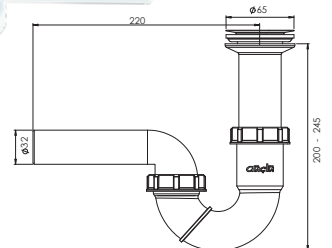

Koli İçi Adet	Koli Ölçüsü	Koli Ağırlık	Birim Fiyat
60 Adet / Pcs	430 x 600 x 410 mm	12 Kg	75.00 ₺