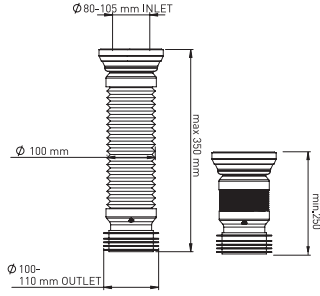

Koli İçi Adet	Koli Ölçüsü	Koli Ağırlık	Birim Fiyat
200 Adet / Pcs	315 x 480 x 275 mm	10 Kg	55.00 ₺

ATIĞ SU BAĞLANTI PARÇALARI

 Ürün Kodu / Code _____ **4100**

35 cm Çelik Telli Körüklü Kada Ø100

Orjinal Hammadde, Ø100, Çelik Telli.