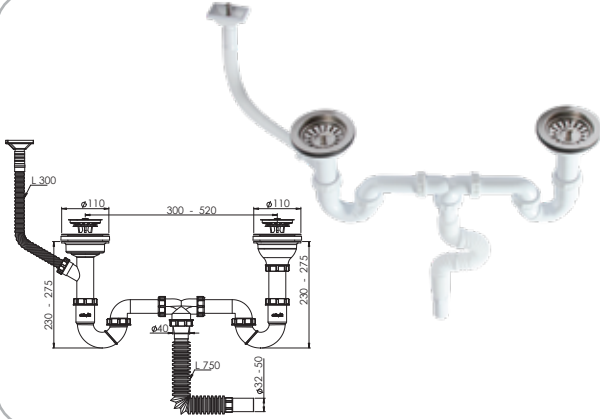

Ürün Kodu / Code _____ **1510**

'S' Çiftli Çöpmak Sifonu Taşmalı (Ø32-50) (Dik-Derin)

110 mm 304 Kalite Paslanmaz Derin Süzgeç, 1/4"65 mm İnox Vida,
1½ - Boğaz Bağlantı Somunu, Ø32 mm Tahliye, Taşmalı Dik.

Koli İçi Adet	Koli Ölçüsü	Koli Ağırlık	Birim Fiyat
15 Adet / Pcs	430 x 600 x 410 mm	12 Kg	370.00 ₺

Ürün Kodu / Code _____ **1511**

'S' Çiftli Çöpmak Sifonu Taşmalı (Ø32-50) (Yan-Derin)

110 mm 304 Kalite Paslanmaz Derin Süzgeç, 1/4"65 mm İnox Vida,
1½ - Boğaz Bağlantı Somunu, Ø32 mm Tahliye, Taşmalı Yan.