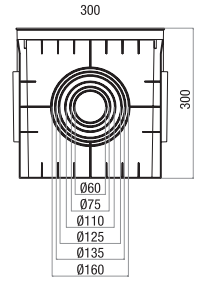

Fiyat Alınız

 Ürün Kodu
Code

6128 30x30x30 Yeraltı Buat + Düz Gri Kapak

6129 30x30x30 Yeraltı Buat Kapaksız

6130 30x30x30 Düz Gri Kapak

Fiyat Alınız

 Ürün Kodu
Code

6131 40x40x40 Yeraltı Buat + Düz Gri Kapak