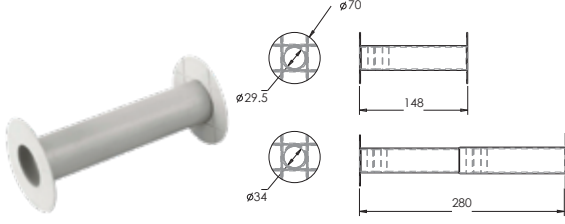

Ürün Kodu / Code _____ **7104**

Boru Duvar Geçişi 3/4"

Plastik, 3/4"

Koli İçi Adet	Koli Ölçüsü	Koli Ağırlık	Birim Fiyat
150 Adet / Pcs	400 x 590 x 370 mm	6 Kg	6.25 ₺

Ürün Kodu / Code _____ **7105**

Boru Duvar Geçişi 1"

Plastik, 1"