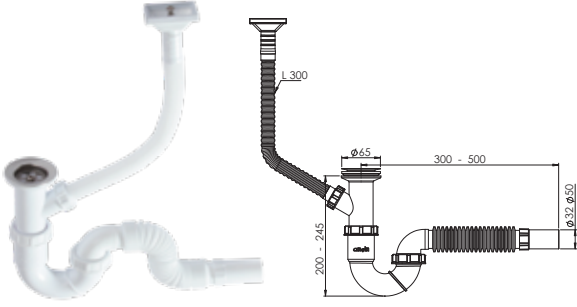

Ürün Kodu / Code _____ 1316

'S' li Taşmalı Körüklü Sifon (Ø32-50) (dik)

65 mm 304 Kalite Pas.Süzgeç, 1/4"65 mm Inox Vida,
1 ½ - Boğaz Bağlantı Somunu, Ø32 mm Tahliye, Dik.

Koli İçi Adet	Koli Ölçüsü	Koli Ağırlık	Birim Fiyat
40 Adet / Pcs	430 x 600 x 410 mm	12 Kg	102.00 ₺

Ürün Kodu / Code _____ 1317

'S' li Taşmalı Körüklü Sifon (Ø32-50)(yan)

65 mm 304 Kalite Pas.Süzgeç, 1/4"65 mm Inox Vida,
1 ½ - Boğaz Bağlantı Somunu, Ø32 mm Tahliye, Yan.