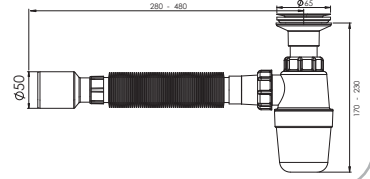

Koli İçi Adet	Koli Ölçüsü	Koli Ağırlık	Birim Fiyat
60 Adet / Pcs	430 x 600 x 410 mm	13 Kg	64.00 ₺

Ürün Kodu / Code _____ **1306**

Taşlı Körüklü Çamaşır Çıkışlı Sifon Ø32

65 mm 304 Kalite Pas. Süzgeç, 1/4"65 mm Inox Vida,
1¼ - Boğaz Bağlantı Somunu, Ø32 mm Tahliye.