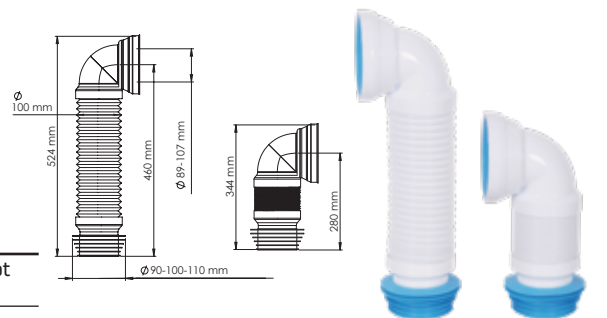

Koli İçi Adet	Koli Ölçüsü	Koli Ağırlık	Birim Fiyat
24 Adet / Pcs	700 x 270 x 580 mm	9 Kg	85.00 ₺