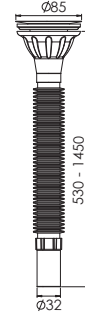

Koli İçi Adet	Koli Ölçüsü	Koli Ağırlık	Birim Fiyat
100 Adet / Pcs	460 x 570 x 450 mm	15 Kg	34.00 ₺

Ürün Kodu / Code _____ **1107**
85*32 Sabit Kafalı Körüklü Sifon (Paslanmaz)

85 mm 304 Kalite Paslanmaz Süzgeç, 1/4"65 mm İnox Vida, 1 ¼ - Boğaz Bağlantı, Ø32 mm Tahliye.

Koli İçi Adet	Koli Ölçüsü	Koli Ağırlık	Birim Fiyat
100 Adet / Pcs	460 x 570 x 450 mm	14 Kg	38.00 ₺

 Ürün Kodu / Code _____ **1110**
65*32 Sabit Kafalı Uzun Körüklü Sifon

65 mm 430 Kalite Süzgeç, 1/4"65 mm Vida, 1 ¼ - Boğaz Bağlantı, Ø32 mm Tahliye, 145 cm.

Koli İçi Adet	Koli Ölçüsü	Koli Ağırlık	Birim Fiyat
100 Adet / Pcs	460 x 570 x 450 mm	17 Kg	37.50 ₺

 Ürün Kodu / Code _____ **1112**
85*32 Sabit Kafalı Uzun Körüklü Sifon

85 mm 430 Kalite Süzgeç, 1/4"65 mm Vida, 1 ¼ - Boğaz Bağlantı, Ø32 mm Tahliye, 145 cm.