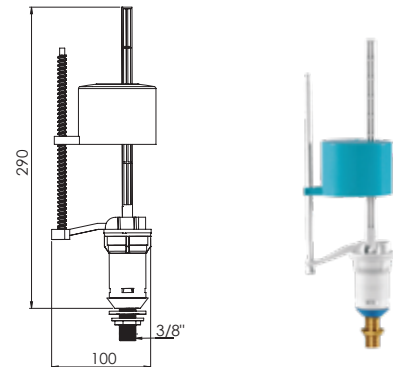

Koli İçi Adet	Koli Ölçüsü	Koli Ağırlık	Birim Fiyat
75 Adet / Pcs	430 x 600 x 410 mm	9 Kg	100.00 ₺