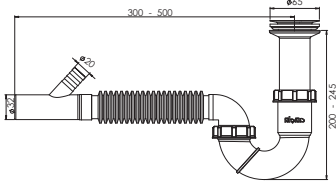

Koli İçi Adet	Koli Ölçüsü	Koli Ağırlık	Birim Fiyat
60 Adet / Pcs	430 x 600 x 410 mm	13 Kg	84.00 ₺

Ürün Kodu / Code _____ **1315**

'S'li Lavabo Sifonu Ø32

65 mm 304 Kalite Pas. Süzgeç, 1/4"65 mm Inox Vida, 1 ½ - Boğaz Bağlantı Somunu,
Ø32 mm Tahliye.