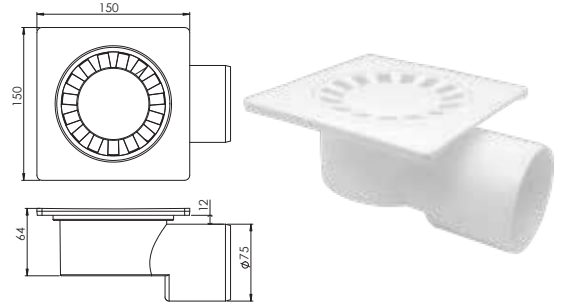

Koli İçi Adet	Koli Ölçüsü	Koli Ağırlık	Birim Fiyat
50 Adet / Pcs	430 x 600 x 410 mm	9 Kg	38.00 ₺

Ürün Kodu / Code _____ **5114**

10*10 Ø50 Alttan Çıkışlı Yer Süzgeci

10x10, Ø50 mm Alttan Çıkış, Orjinal PP Hammadde.