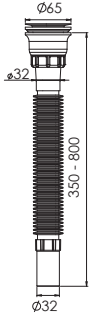

Koli İçi Adet	Koli Ölçüsü	Koli Ağırlık	Birim Fiyat
100 Adet / Pcs	460 x 570 x 450 mm	17 Kg	37.50 ₺

 Ürün Kodu / Code _____ **1112**
85*32 Sabit Kafalı Uzun Körüklü Sifon

85 mm 430 Kalite Süzgeç, 1/4"65 mm Vida, 1 ¼ - Boğaz Bağlantı, Ø32 mm Tahliye, 145 cm.

Koli İçi Adet	Koli Ölçüsü	Koli Ağırlık	Birim Fiyat
80 Adet / Pcs	460 x 570 x 450 mm	17 Kg	43.00 ₺

 Ürün Kodu / Code _____ **1211**
65*32 Lüks Uzun Körüklü Sifon

65 mm 304 Kalite Süzgeç, 1/4"65 mm Vida, 1½ - Boğaz Bağlantı Somunu, Ø32 mm Tahliye, 145 cm.

Koli İçi Adet	Koli Ölçüsü	Koli Ağırlık	Birim Fiyat
90 Adet / Pcs	460 x 570 x 450 mm	17 Kg	51.00 ₺

 Ürün Kodu / Code _____ **1213**
85*32 Lüks Uzun Körüklü Sifon

85 mm 304 Kalite Süzgeç, 1/4"65 mm Vida, 1½ - Boğaz Bağlantı Somunu, Ø32 mm Tahliye, 145 cm.

Koli İçi Adet	Koli Ölçüsü	Koli Ağırlık	Birim Fiyat
80 Adet / Pcs	460 x 570 x 450 mm	16 Kg	57.00 ₺

 Ürün Kodu / Code _____ **1200**
65*32 Lüks Körüklü Sifon

65 mm 304 Kalite Süzgeç, 1/4"65 mm Vida, 1 ¼ -Boğaz Bağlantı Somunu, Ø32 mm Tahliye.