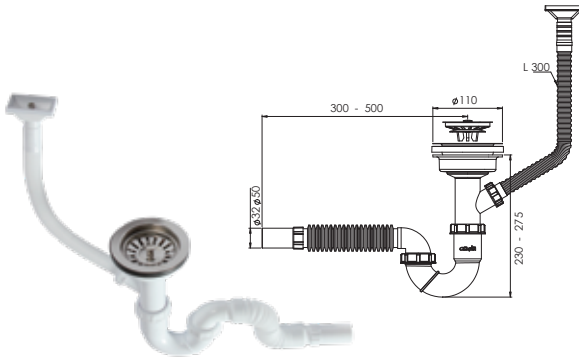

Koli İçi Adet	Koli Ölçüsü	Koli Ağırlık	Birim Fiyat
40 Adet / Pcs	430 x 600 x 410 mm	12 Kg	165.00 ₺

Ürün Kodu / Code _____ **1502**

'S' Tekli Çöpmak Sifonu Taşmalı (Ø32-50) (Dik-Derin)

110 mm 304 Kalite Pas. Derin Süzgeç, 1/4"65 mm Inox Vida,
1½ - Boğaz Bağlantı Somunu, Ø32 mm Tahliye, Taşmalı Dik.

Koli İçi Adet	Koli Ölçüsü	Koli Ağırlık	Birim Fiyat
30 Adet / Pcs	430 x 600 x 410 mm	12 Kg	184.00 ₺

Ürün Kodu / Code _____ **1503**

'S' Tekli Çöpmak Sifonu Taşmalı (Ø32-50) (Yan-Derin)

110 mm 304 Kalite Pas. Derin Süzgeç, 1/4"65 mm Inox Vida,
1½ - Boğaz Bağlantı Somunu, Ø32 mm Tahliye, Taşmalı Yan.