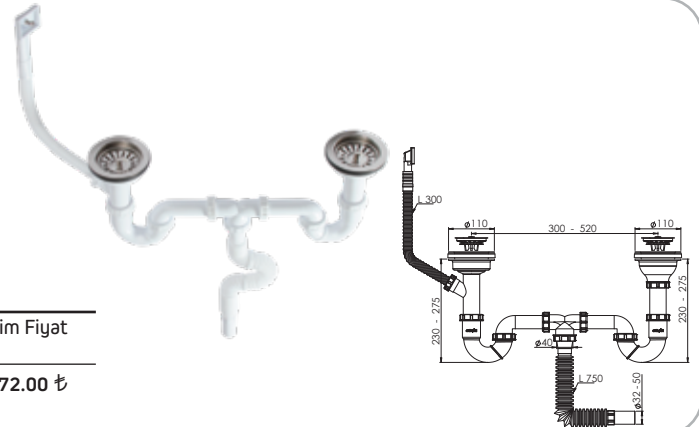

Koli İçi Adet	Koli Ölçüsü	Koli Ağırlık	Birim Fiyat
15 Adet / Pcs	430 x 600 x 410 mm	12 Kg	372.00 ₺