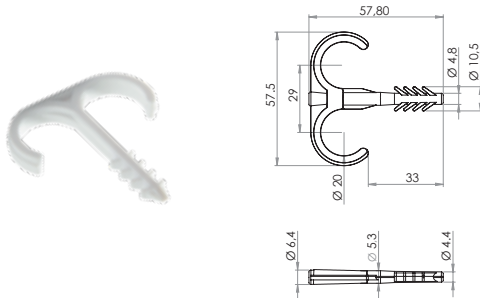

Koli İçi Adet	Koli Ölçüsü	Koli Ağırlık	Birim Fiyat
5000 Adet / Pcs	410 x 590 x 370 mm	13 Kg	0.70 ₺

Ürün Kodu / Code _____ **7103**

Boru Tutucu

Plastik

Koli İçi Adet	Koli Ölçüsü	Koli Ağırlık	Birim Fiyat
10000 Adet / Pcs	410 x 590 x 370 mm	15 Kg	0.30 ₺