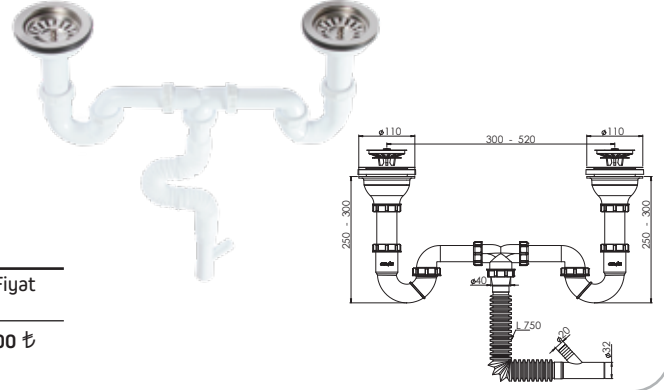

Koli İçi Adet	Koli Ölçüsü	Koli Ağırlık	Birim Fiyat
20 Adet / Pcs	430 x 600 x 410 mm	12 Kg	354.00 ₺