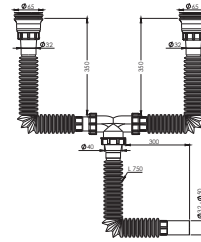

Ürün Kodu / Code _____ **1217**

Körüklü Pisuvær Sifon Ø32

1 ¼ Boğaz Bağlantı, Ø32 mm Tahliye.

Koli İçi Adet	Koli Ölçüsü	Koli Ağırlık	Birim Fiyat
100 Adet / Pcs	460 x 570 x 450 mm	13 Kg	26.50 ₺