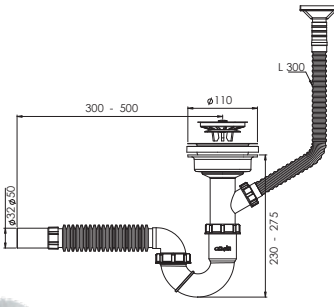

Koli İçi Adet	Koli Ölçüsü	Koli Ağırlık	Birim Fiyat
40 Adet / Pcs	430 x 600 x 410 mm	12 Kg	165.00 ₺

Ürün Kodu / Code _____ **1502**

'S' Tekli Çöpmak Sifonu Taşmalı (Ø32-50) (Dik-Derin)

110 mm 304 Kalite Pas. Derin Süzgeç, 1/4"65 mm Inox Vida,
1½ - Boğaz Bağlantı Somunu, Ø32 mm Tahliye, Taşmalı Dik.

Koli İçi Adet	Koli Ölçüsü	Koli Ağırlık	Birim Fiyat
30 Adet / Pcs	430 x 600 x 410 mm	12 Kg	184.00 ₺

Ürün Kodu / Code _____ **1503**

'S' Tekli Çöpmak Sifonu Taşmalı (Ø32-50) (Yan-Derin)

110 mm 304 Kalite Pas. Derin Süzgeç, 1/4"65 mm Inox Vida,
1½ - Boğaz Bağlantı Somunu, Ø32 mm Tahliye, Taşmalı Yan.