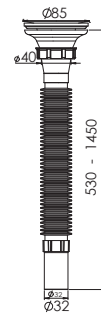

Koli İçi Adet	Koli Ölçüsü	Koli Ağırlık	Birim Fiyat
100 Adet / Pcs	460 x 570 x 450 mm	17 Kg	37.50 ₺

 Ürün Kodu / Code _____ **1112**
85*32 Sabit Kafalı Uzun Körüklü Sifon

85 mm 430 Kalite Süzgeç, 1/4"65 mm Vida, 1 ¼ - Boğaz Bağlantı, Ø32 mm Tahliye, 145 cm.

Koli İçi Adet	Koli Ölçüsü	Koli Ağırlık	Birim Fiyat
80 Adet / Pcs	460 x 570 x 450 mm	17 Kg	43.00 ₺

 Ürün Kodu / Code _____ **1211**
65*32 Lüks Uzun Körüklü Sifon

65 mm 304 Kalite Süzgeç, 1/4"65 mm Vida, 1½ - Boğaz Bağlantı Somunu, Ø32 mm Tahliye, 145 cm.

Koli İçi Adet	Koli Ölçüsü	Koli Ağırlık	Birim Fiyat
90 Adet / Pcs	460 x 570 x 450 mm	17 Kg	51.00 ₺

 Ürün Kodu / Code _____ **1213**
85*32 Lüks Uzun Körüklü Sifon

85 mm 304 Kalite Süzgeç, 1/4"65 mm Vida, 1½ - Boğaz Bağlantı Somunu, Ø32 mm Tahliye, 145 cm.