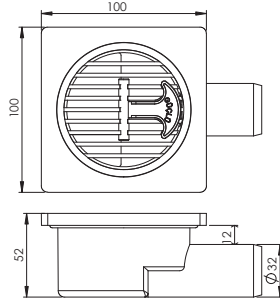

Ürün Kodu / Code _____ **5108**

10*10 Ø32 Dönerli Yer Süzgeci

10x10, Ø32 mm Dönerli, Orjinal PP Hammadde.

Koli İçi Adet	Koli Ölçüsü	Koli Ağırlık	Birim Fiyat
90 Adet / Pcs	320 x 500 x 440 mm	9 Kg	20.00 ₺

Ürün Kodu / Code _____ **5109**

10*10 Ø50 Dönerli Yer Süzgeci

10x10, Ø50 mm Dönerli, Orjinal PP Hammadde.