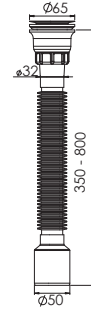

Ürün Kodu / Code _____ **1203**

65*32 Lüks Körüklü Çamaşır Çıkışlı Sifon

65 mm 304 Kalite Süzgeç, 1/4"65 mm Vida, 1 ¼ -Boğaz Bağlantı Somunu, Çamaşır Çıkışlı.

Koli İçi Adet	Koli Ölçüsü	Koli Ağırlık	Birim Fiyat
100 Adet / Pcs	460 x 570 x 450 mm	15 Kg	47.00 ₺

Ürün Kodu / Code _____ **1204**

65*32 Lüks Körüklü Çift Çam.Çık.Sifon

65 mm 304 Kalite Süzgeç, 1/4"65 mm Vida, 1 ¼ - Boğaz Bağlantı Somunu, Çift Çamaşır Çıkışlı.

Koli İçi Adet	Koli Ölçüsü	Koli Ağırlık	Birim Fiyat
100 Adet / Pcs	460 x 570 x 450 mm	16 Kg	52.50 ₺