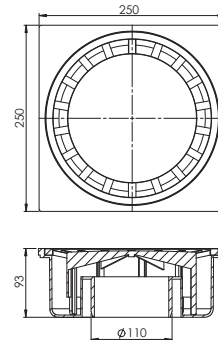

Koli İçi Adet	Koli Ölçüsü	Koli Ağırlık	Birim Fiyat
15 Adet / Pcs	610 x 750 x 375 mm	23 Kg	115.00 ₺