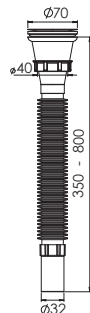

Ürün Kodu / Code _____ **1205**

70*32 Lüks Körüklü Sifon

70 mm 304 Kalite Süzgeç, 1/4"65 mm Vida, 1 ½ - Boğaz Bağlantı Somunu, Ø32 mm Tahliye.

Koli İçi Adet	Koli Ölçüsü	Koli Ağırlık	Birim Fiyat
100 Adet / Pcs	460 x 570 x 450 mm	16 Kg	45.00 ₺