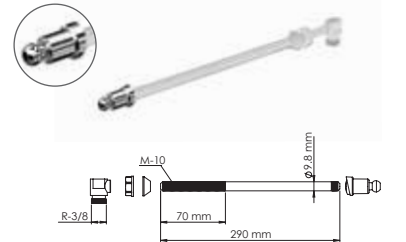

Ürün Kodu / Code **4130**

Krom Uçlu Taharet Çubuğu 29 cm

Orta, 29 cm, Krom Uçlu

Koli İçi Adet	Koli Ölçüsü	Koli Ağırlık	Birim Fiyat
400 Adet / Pcs	315 x 490 x 435 mm	12 Kg	16.50 ₺