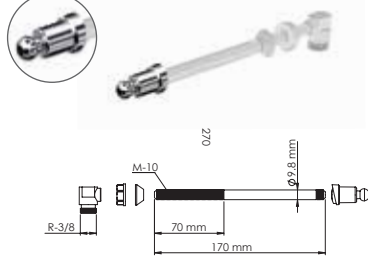

Ürün Kodu / Code **4129**

Krom Uçlu Taharet Çubuğu 17 cm

Kısa, 17 cm, Krom Uçlu

Koli İçi Adet	Koli Ölçüsü	Koli Ağırlık	Birim Fiyat
500 Adet / Pcs	315 x 490 x 435 mm	11 Kg	15.00 ₺