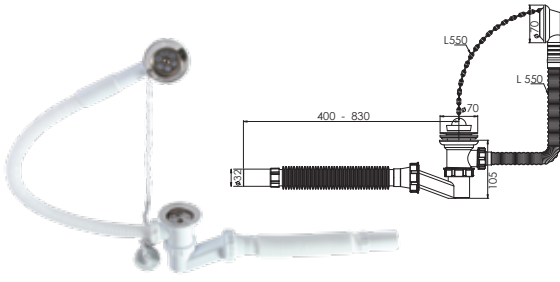

Ürün Kodu / Code _____ **2104**

Pipo Körüklü Kuvet Trobleni Ø32

70 mm 304 Kalite Pas. Süzgeç, 1/4" 45 mm Inox Vida, 1/2 - Boğaz Bağlantı Somunu, Ø32 mm Tahliye.

Koli İçi Adet	Koli Ölçüsü	Koli Ağırlık	Birim Fiyat
30 Adet / Pcs	430 x 600 x 410 mm	11 Kg	135.00 ₺

Ürün Kodu / Code _____ **2105**

Pipo Körüklü Kuvet Trobleni Ø50

70 mm 304 Kalite Pas. Süzgeç, 1/4" 45 mm Inox Vida, 1/2 - Boğaz Bağlantı Somunu, Ø50 mm Tahliye.

Koli İçi Adet	Koli Ölçüsü	Koli Ağırlık	Birim Fiyat
30 Adet / Pcs	430 x 600 x 410 mm	11 Kg	135.00 ₺

Ürün Kodu / Code _____ **2106**

35 cm Troblen Körüğü

Ø50 mm Giriş, Ø40 - Ø50 mm Çıkış, 35 cm.

Koli İçi Adet	Koli Ölçüsü	Koli Ağırlık	Birim Fiyat
200 Adet / Pcs	400 x 1100 x 670 mm	35 Kg	60.00 ₺

Ürün Kodu / Code _____ **2107**

45 cm Troblen Körüğü

Ø50 mm Giriş, Ø40 - Ø50 mm Çıkış, 45 cm.

Koli İçi Adet	Koli Ölçüsü	Koli Ağırlık	Birim Fiyat
150 Adet / Pcs	400 x 1100 x 670 mm	24 Kg	65.00 ₺

Ürün Kodu / Code _____ **2108**

60 cm Troblen Körüğü

Ø50 mm Giriş, Ø40 - Ø50 mm Çıkış, 60 cm.

Koli İçi Adet	Koli Ölçüsü	Koli Ağırlık	Birim Fiyat
100 Adet / Pcs	400 x 1100 x 670 mm	19 Kg	75.00 ₺