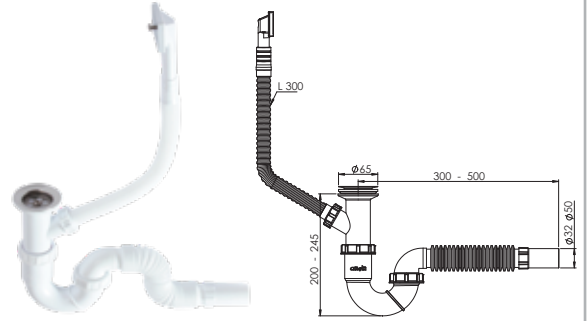

Koli İçi Adet	Koli Ölçüsü	Koli Ağırlık	Birim Fiyat
40 Adet / Pcs	430 x 600 x 410 mm	12 Kg	103.00 ₺

Ürün Kodu / Code _____ 1318

'S' li Taşmalı Körüklü Çamaşır Çıkışlı Sifon (dik)

65 mm 304 Kalite Pas. Süzgeç, 1/4"65 mm Inox Vida, 1 ½ - Boğaz Bağlantı Somunu,
Çam.Çık.Dik