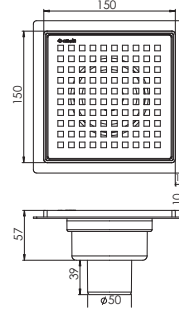

Koli İçi Adet	Koli Ölçüsü	Koli Ağırlık	Birim Fiyat
35 Adet / Pcs	320 x 500 x 440 mm	11 Kg	85.00 ₺

Ürün Kodu / Code _____ **5106**

15*15 Ø50 Dönerli Krom Çerçeve Yer Süzgeci

15x15, Ø50 mm Dönerli, Orjinal PP Hammadde, 304 Kalite Paslanmaz Krom Süzgeç.