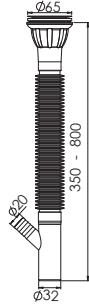

Koli İçi Adet	Koli Ölçüsü	Koli Ağırlık	Birim Fiyat
125 Adet / Pcs	460 x 570 x 450 mm	15 Kg	25.00 ₺

 Ürün Kodu / Code _____ **1102**
65*50 Sabit Kafalı Körüklü Sifon

65 mm 430 Kalite Süzgeç, 1/4"65 mm Vida, 1 ¼ - Boğaz Bağlantı, Ø50 mm Tahliye.

Koli İçi Adet	Koli Ölçüsü	Koli Ağırlık	Birim Fiyat
100 Adet / Pcs	460 x 570 x 450 mm	13 Kg	28.00 ₺

 Ürün Kodu / Code _____ **1103**
65*32 Sabit Kafalı Körüklü Çamaşır Çıkışlı Sifon

65 mm 430 Kalite Süzgeç, 1/4"65 mm Vida, 1 ¼ - Boğaz Bağlantı, Çamaşır Bağlantı Çıkışlı.