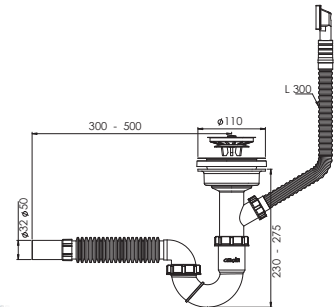

Koli İçi Adet	Koli Ölçüsü	Koli Ağırlık	Birim Fiyat
30 Adet / Pcs	430 x 600 x 410 mm	12 Kg	186.00 ₺