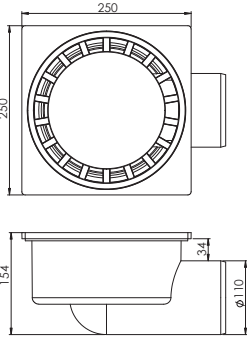

Ürün Kodu / Code _____ **5121**

25*25 Ø100 Yandan Çıkışlı Yer Süzgeci

25x25, Ø100 mm Yandan Çıkış.

Koli İçi Adet	Koli Ölçüsü	Koli Ağırlık	Birim Fiyat
10 Adet / Pcs	610 x 750 x 375 mm	12 Kg	125.00 ₺

Ürün Kodu / Code _____ **5122**

25*25 Ø100 Alttan Çıkışlı Yer Süzgeci

25x25, Ø100 mm Alttan Çıkış.