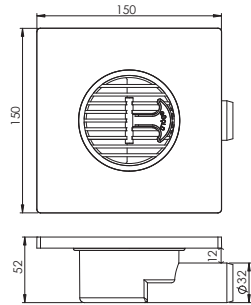

Koli İçi Adet	Koli Ölçüsü	Koli Ağırlık	Birim Fiyat
60 Adet / Pcs	320 x 500 x 440 mm	7 Kg	25.00 ₺

Ürün Kodu / Code _____ **5111**

15*15 Ø50 Dönerli Yer Süzgeci

15x15, Ø50 mm Dönerli, Orjinal PP Hammadde.