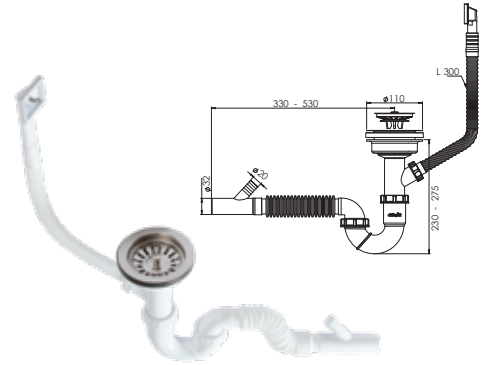

Koli İçi Adet	Koli Ölçüsü	Koli Ağırlık	Birim Fiyat
30 Adet / Pcs	430 x 600 x 410 mm	12 Kg	192.00 ₺