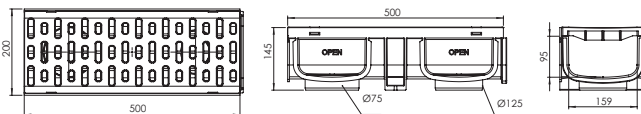

Koli İçi Adet	Koli Ölçüsü	Koli Ağırlık	Birim Fiyat
20 Adet / Pcs	600 x 510 x 720 mm	45 Kg	240.00 ₺