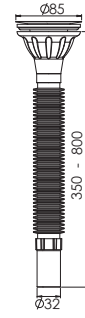

Koli İçi Adet	Koli Ölçüsü	Koli Ağırlık	Birim Fiyat
125 Adet / Pcs	460 x 570 x 450 mm	16 Kg	30.00 ₺

 Ürün Kodu / Code _____ **1104**
65*32 Sabit Kafalı Körüklü Sifon (Paslanmaz)

65 mm 304 Kalite Paslanmaz Süzgeç, 1/4"65 mm Vida, 1 ¼ - Boğaz Bağlantı, Ø32 mm Tahliye.

Koli İçi Adet	Koli Ölçüsü	Koli Ağırlık	Birim Fiyat
125 Adet / Pcs	460 x 570 x 450 mm	15 Kg	32.00 ₺

 Ürün Kodu / Code _____ **1106**
65*50 Sabit Kafalı Körüklü Sifon (Paslanmaz)

65 mm 304 Kalite Paslanmaz Süzgeç, 1/4"65 mm Inox Vida, 1 ¼ - Boğaz Bağlantı, Ø50 mm Tahliye.

Koli İçi Adet	Koli Ölçüsü	Koli Ağırlık	Birim Fiyat
100 Adet / Pcs	460 x 570 x 450 mm	15 Kg	34.00 ₺

Ürün Kodu / Code _____ **1107**
85*32 Sabit Kafalı Körüklü Sifon (Paslanmaz)

85 mm 304 Kalite Paslanmaz Süzgeç, 1/4"65 mm İnox Vida, 1 ¼ - Boğaz Bağlantı, Ø32 mm Tahliye.