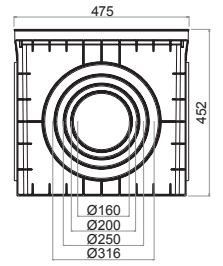

6132 40x40x40 Yeraltı Buat Kapaksız

6133 40x40x40 Düz Gri Kapak

Fiyat Alınız

 Ürün Kodu
Code

6134 48x48x45 Yeraltı Buat + Düz Gri Kapak

6135 47,5x47,5x45 Yeraltı Buat Kapaksız

6136 48x48x45 Düz Gri Kapak

Fiyat Alınız