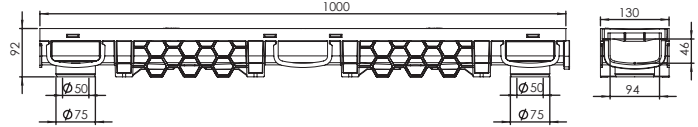

Ürün Kodu / Code _____ **6103**

Plastik Drenaj Kanalı 075*130*1000 (Takım)

075 x 130 x 1000 Plastik, Takım.

Koli İçi Adet	Koli Ölçüsü	Koli Ağırlık	Birim Fiyat
10 Adet / Pcs	510 x 600 x 610 mm	26 Kg	260.00 ₺

Ürün Kodu / Code _____ **6104**

Plastik Drenaj Kanalı 050*100*500