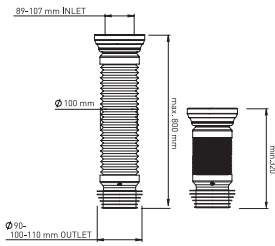

Koli İçi Adet	Koli Ölçüsü	Koli Ağırlık	Birim Fiyat
40 Adet / Pcs	700x 270 x 580 mm	14 Kg	73.00 ₺

 Ürün Kodu / Code _____ **4101**

50 cm Çelik Telli Körüklü Kada Ø100

Orjinal Hammadde, Ø100, Çelik Telli.

Koli İçi Adet	Koli Ölçüsü	Koli Ağırlık	Birim Fiyat
32 Adet / Pcs	590 x 710 x 330 mm	13 Kg	75.00 ₺