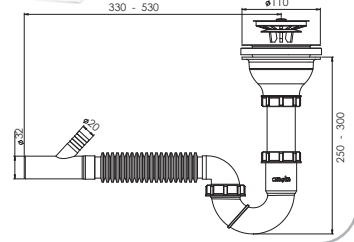

Ürün Kodu / Code _____ **1500**

'S' Tekli Çöpmak Sifonu (Ø32-50) (Derin)

110 mm 304 Kalite Pas. Derin Süzgeç, 1/4"65 mm Inox Vida,
1½ - Boğaz Bağlantı Somunu, Ø32 mm Tahliye.

Koli İçi Adet	Koli Ölçüsü	Koli Ağırlık	Birim Fiyat
40 Adet / Pcs	430 x 600 x 410 mm	12 Kg	160.00 ₺

Ürün Kodu / Code _____ **1501**

'S' Tekli Çöpmak Çam.Çık.Sifon (Ø32-50) Derin)

110 mm 304 Kalite Pas. Derin Süzgeç, 1/4"65 mm Inox Vida,
1½ - Boğaz Bağlantı Somunu, Çam. Çık.

Koli İçi Adet	Koli Ölçüsü	Koli Ağırlık	Birim Fiyat
40 Adet / Pcs	430 x 600 x 410 mm	12 Kg	165.00 ₺

Ürün Kodu / Code _____ **1502**

'S' Tekli Çöpmak Sifonu Taşmalı (Ø32-50) (Dik-Derin)

110 mm 304 Kalite Pas. Derin Süzgeç, 1/4"65 mm Inox Vida,
1½ - Boğaz Bağlantı Somunu, Ø32 mm Tahliye, Taşmalı Dik.

Koli İçi Adet	Koli Ölçüsü	Koli Ağırlık	Birim Fiyat
30 Adet / Pcs	430 x 600 x 410 mm	12 Kg	184.00 ₺

Ürün Kodu / Code _____ **1503**

'S' Tekli Çöpmak Sifonu Taşmalı (Ø32-50) (Yan-Derin)

110 mm 304 Kalite Pas. Derin Süzgeç, 1/4"65 mm Inox Vida,
1½ - Boğaz Bağlantı Somunu, Ø32 mm Tahliye, Taşmalı Yan.

Koli İçi Adet	Koli Ölçüsü	Koli Ağırlık	Birim Fiyat
30 Adet / Pcs	430 x 600 x 410 mm	12 Kg	186.00 ₺