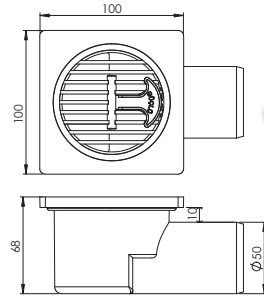

Koli İçi Adet	Koli Ölçüsü	Koli Ağırlık	Birim Fiyat
70 Adet / Pcs	320 x 500 x 440 mm	8 Kg	22.00 ₺

Ürün Kodu / Code _____ **5110**

15*15 Ø32 Dönerli Yer Süzgeci

15x15, Ø32 mm Dönerli, Orjinal PP Hammadde.