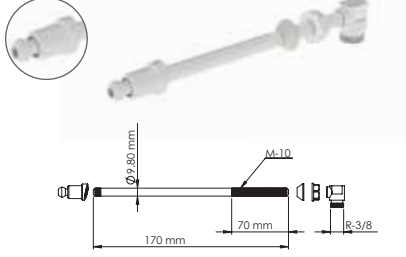

Ürün Kodu / Code **4126**

Plastik Taharet Çubuğu 17 cm

Kısa, 17 cm

Koli İçi Adet	Koli Ölçüsü	Koli Ağırlık	Birim Fiyat
650 Adet / Pcs	315 x 490 x 435 mm	14 Kg	12.50 ₺