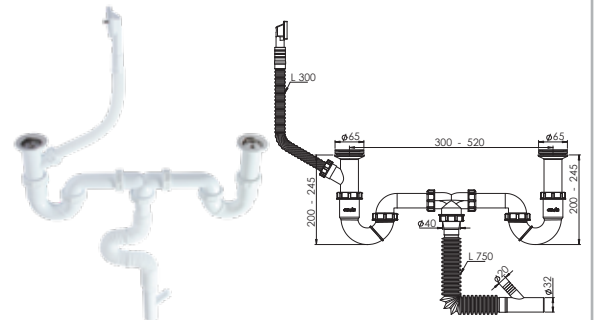

Koli İçi Adet	Koli Ölçüsü	Koli Ağırlık	Birim Fiyat
20 Adet / Pcs	430 x 600 x 410 mm	12 Kg	212.00 ₺