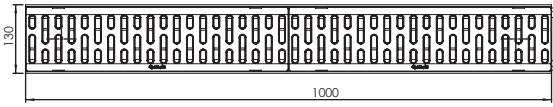

Ürün Kodu / Code _____ **6103**

Plastik Drenaj Kanalı 075*130*1000 (Takım)

075 x 130 x 1000 Plastik, Takım.

Koli İçi Adet	Koli Ölçüsü	Koli Ağırlık	Birim Fiyat
10 Adet / Pcs	510 x 600 x 610 mm	26 Kg	260.00 ₺

Ürün Kodu / Code _____ **6104**

Plastik Drenaj Kanalı 050*100*500