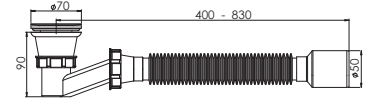

Ürün Kodu / Code _____ **2100**

Pİpo KÖrÜklÜ Duş Trobleni Ø32

70 mm 304 Kalite Paslanmaz Süzgeç, 1/4"45 mm İnox Vida, 1½ -Boğaz Bağlantı Somunu, Ø32 mm Tahliye.

Koli İçi Adet	Koli Ölçüsü	Koli Ağırlık	Birim Fiyat
60 Adet / Pcs	430 x 600 x 410 mm	12 Kg	60.00 ₺

Ürün Kodu / Code _____ **2101**

Pİpo KÖrÜklÜ Duş Trobleni Ø50

70 mm 304 Kalite Paslanmaz Süzgeç, 1/4"45 mm İnox Vida, 1½ -Boğaz Bağlantı Somunu, Ø50 mm Tahliye.

Koli İçi Adet	Koli Ölçüsü	Koli Ağırlık	Birim Fiyat
60 Adet / Pcs	430 x 600 x 410 mm	12 Kg	60.00 ₺

Ürün Kodu / Code _____ **2102**

Taşlı KÖrÜklÜ Duş Trobleni Ø32

70 mm Krom Kapak, 1½ - Boğaz Bağlantı Somunu, Ø32 mm Tahliye.

Koli İçi Adet	Koli Ölçüsü	Koli Ağırlık	Birim Fiyat
60 Adet / Pcs	430 x 600 x 410 mm	12 Kg	72.50 ₺

Ürün Kodu / Code _____ **2103**

Taşlı KÖrÜklÜ Duş Trobleni Ø50

70 mm Krom Kapak, 1½ - Boğaz Bağlantı Somunu, Ø50 mm Tahliye.

Koli İçi Adet	Koli Ölçüsü	Koli Ağırlık	Birim Fiyat
60 Adet / Pcs	430 x 600 x 410 mm	12 Kg	75.00 ₺