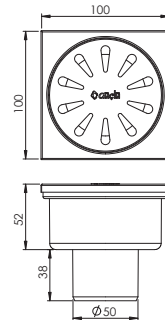

Koli İçi Adet	Koli Ölçüsü	Koli Ağırlık	Birim Fiyat
70 Adet / Pcs	320 x 500 x 440 mm	10 Kg	57.50 ₺