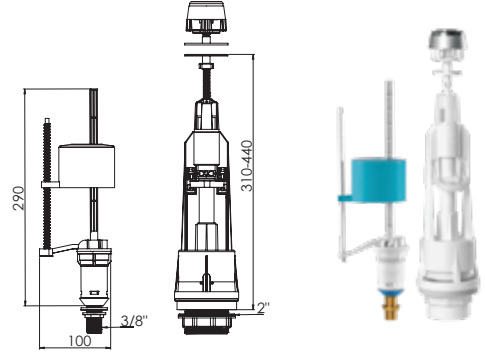

Koli İçi Adet	Koli Ölçüsü	Koli Ağırlık	Birim Fiyat
20 Adet / Pcs	590 x 710 x 330 mm	13 Kg	215.00 ₺

Ürün Kodu / Code _____ **3112**

Alttan Piriç Su Girişli Teleskopik Flatör (3/8)

Alttan Piriç Su Girişli, Teleskopik Flatör, (3/8).