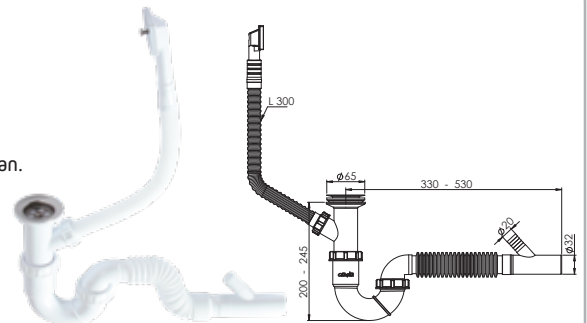

Koli İçi Adet	Koli Ölçüsü	Koli Ağırlık	Birim Fiyat
40 Adet / Pcs	430 x 600 x 410 mm	12 Kg	109.00 ₺