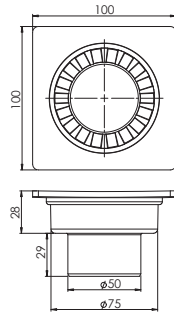

Koli İçi Adet	Koli Ölçüsü	Koli Ağırlık	Birim Fiyat
120 Adet / Pcs	320 x 500 x 440 mm	8 Kg	18.00 ₺

Ürün Kodu / Code _____ **5115**

15*15 Ø50 Alttan Çıkışlı Yer Süzgeci

15x15, Ø50 mm Alttan Çıkış, Orjinal PP Hammadde.