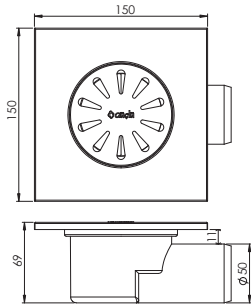

Koli İçi Adet	Koli Ölçüsü	Koli Ağırlık	Birim Fiyat
50 Adet / Pcs	320 x 500 x 440 mm	11 Kg	105.00 ₺

Ürün Kodu / Code _____ **5107**

15*15 Ø50 Alttan Çıkışlı Krom Çerçeve Yer Süzgeci

15x15, Ø50 mm Alttan Çıkış, Orjinal PP Hammadde, 304 Kalite Paslanmaz Krom Süzgeç.