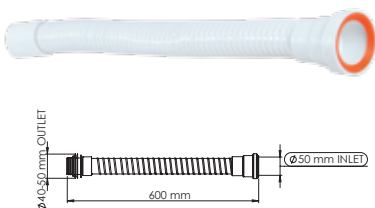

Koli İçi Adet	Koli Ölçüsü	Koli Ağırlık	Birim Fiyat
100 Adet / Pcs	400 x 1100 x 670 mm	19 Kg	75.00 ₺