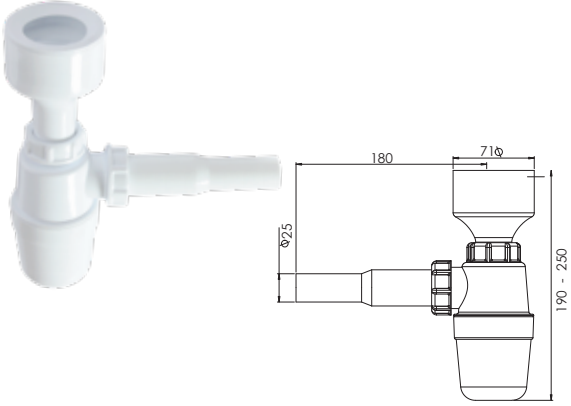

Ürün Kodu / Code _____ **1300**

Taşlı Pisuvan Sifon Ø32

1 ¼ - Boğaz Bağlantı, Ø32 mm Tahliye.

Koli İçi Adet	Koli Ölçüsü	Koli Ağırlık	Birim Fiyat
75 Adet / Pcs	430 x 600 x 410 mm	15 Kg	52.00 ₺

Ürün Kodu / Code _____ **1301**

Taşlı Körüklü Pisuvan Sifon Ø32

1 ¼ - Boğaz Bağlantı, Ø32 mm Tahliye.