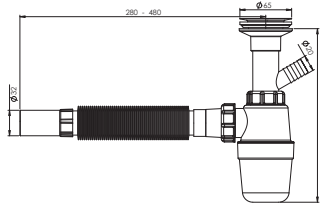

Koli İçi Adet	Koli Ölçüsü	Koli Ağırlık	Birim Fiyat
60 Adet / Pcs	430 x 600 x 410 mm	12 Kg	68.00 ₺

Ürün Kodu / Code _____ **1307**

Taşlı Körüklü Çift Çamaşır Çıkışlı Sifon Ø32

65 mm 304 Kalite Pas. Süzgeç, 1/4"65 mm Inox Vida, 1¼ - Boğaz Bağlantı Somunu,
Ø32 mm Tahliye, Çift Çamaşır Çıkışlı.