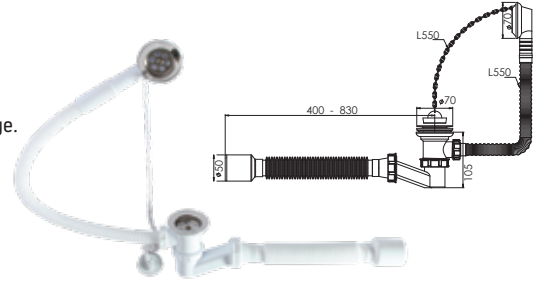

Ürün Kodu / Code _____ **2104**

Pipo Körüklü Kuvet Trobleni Ø32

70 mm 304 Kalite Pas. Süzgeç, 1/4" 45 mm Inox Vida, 1/2 - Boğaz Bağlantı Somunu, Ø32 mm Tahliye.

Koli İçi Adet	Koli Ölçüsü	Koli Ağırlık	Birim Fiyat
30 Adet / Pcs	430 x 600 x 410 mm	11 Kg	135.00 ₺

Ürün Kodu / Code _____ **2105**

Pipo Körüklü Kuvet Trobleni Ø50

70 mm 304 Kalite Pas. Süzgeç, 1/4" 45 mm Inox Vida, 1/2 - Boğaz Bağlantı Somunu, Ø50 mm Tahliye.

Koli İçi Adet	Koli Ölçüsü	Koli Ağırlık	Birim Fiyat
30 Adet / Pcs	430 x 600 x 410 mm	11 Kg	135.00 ₺

Ürün Kodu / Code _____ **2106**

35 cm Troblen Körüğü

Ø50 mm Giriş, Ø40 - Ø50 mm Çıkış, 35 cm.