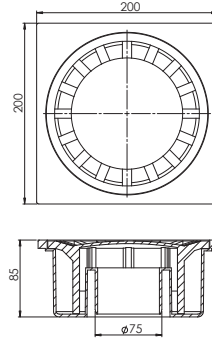

Koli İçi Adet	Koli Ölçüsü	Koli Ağırlık	Birim Fiyat
30 Adet / Pcs	460 x 570 x 450 mm	16 Kg	75.00 ₺