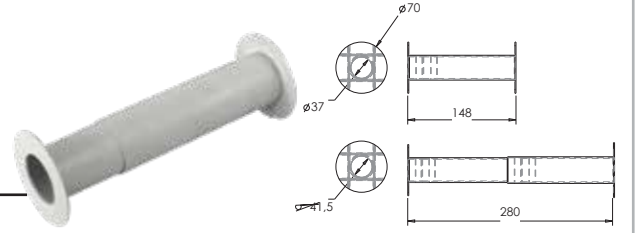

Koli İçi Adet	Koli Ölçüsü	Koli Ağırlık	Birim Fiyat
150 Adet / Pcs	400 x 590 x 370 mm	6 Kg	6.25 ₺

Ürün Kodu / Code _____ **7106**

Pis Su Boru İniş Kelepçesi Ø50 mm PVC

Ø50 mm. PVC

Koli İçi Adet	Koli Ölçüsü	Koli Ağırlık	Birim Fiyat
300 Adet / Pcs	230 x 410 x 250 mm	6 Kg	5.00 ₺

Ürün Kodu / Code _____ **7107**

Pis Su Boru İniş Kelepçesi Ø70 mm PVC

Ø70 mm. PVC