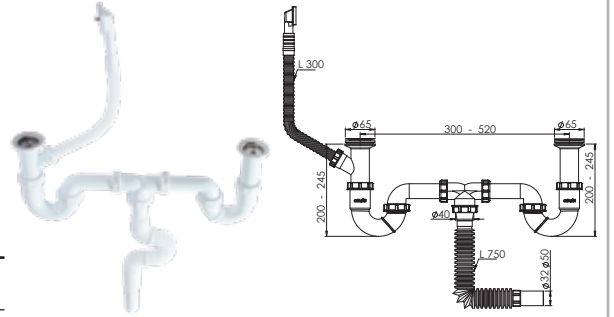

Koli İçi Adet	Koli Ölçüsü	Koli Ağırlık	Birim Fiyat
20 Adet / Pcs	430 x 600 x 410 mm	12 Kg	206.00 ₺

Ürün Kodu / Code _____ **1322**

'S' li Çift Gözlü Taşmalı Körüklü Çam. Çık. Sifon (dik)

65 mm 304 Kalite Pas. Süzgeç, 1/4"65 mm Inox Vida,
1 ½ - Boğaz Bağlantı Somunu,Çam.Çık.Dik