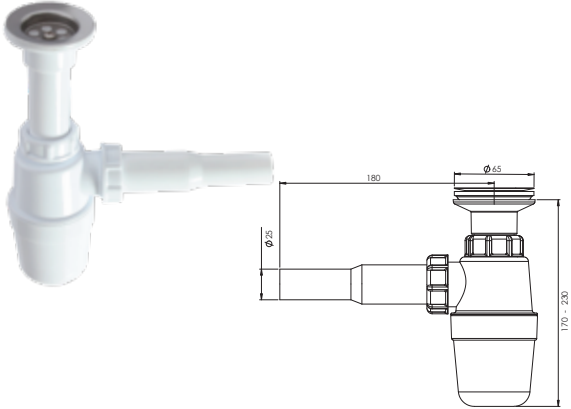

Ürün Kodu / Code _____ **1302**

Taşlı Sifon Ø32

65 mm 304 Kalite Pas. Süzgeç, 1/4"65 mm Inox Vida, 1¼ -Boğaz Bağlantı Somunu, Ø32 mm Tahliye.

Koli İçi Adet	Koli Ölçüsü	Koli Ağırlık	Birim Fiyat
75 Adet / Pcs	430 x 600 x 410 mm	13 Kg	58.00 ₺

Ürün Kodu / Code _____ **1303**

Taşlı Çamaşır Çıkışlı Sifon Ø32

65 mm 304 Kalite Pas. Süzgeç, 1/4"65 mm Inox Vida, 1 ¼ -Boğaz Bağlantı Somunu, Çamaşır Çıkışı.