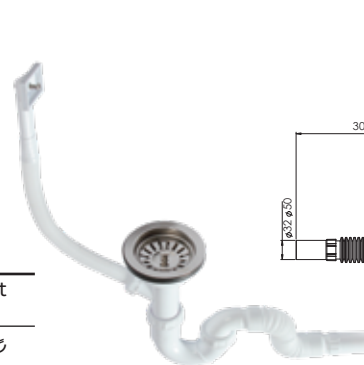

Koli İçi Adet	Koli Ölçüsü	Koli Ağırlık	Birim Fiyat
30 Adet / Pcs	430 x 600 x 410 mm	12 Kg	186.00 ₺