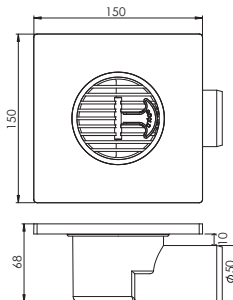

Koli İçi Adet	Koli Ölçüsü	Koli Ağırlık	Birim Fiyat
50 Adet / Pcs	320 x 500 x 440 mm	7 Kg	27.00 ₺