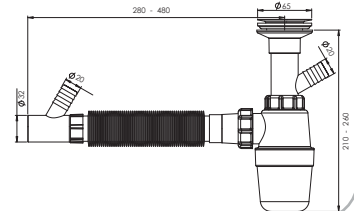

Koli İçi Adet	Koli Ölçüsü	Koli Ağırlık	Birim Fiyat
60 Adet / Pcs	430 x 600 x 410 mm	12 Kg	74.00 ₺