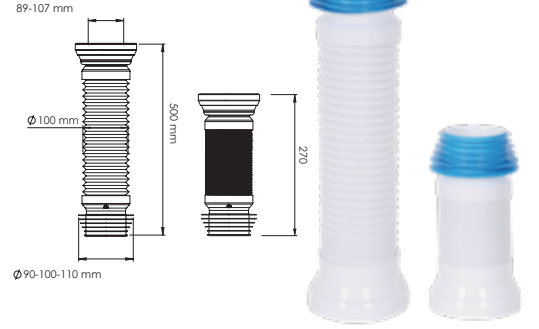

Koli İçi Adet	Koli Ölçüsü	Koli Ağırlık	Birim Fiyat
32 Adet / Pcs	590 x 710 x 330 mm	13 Kg	75.00 ₺