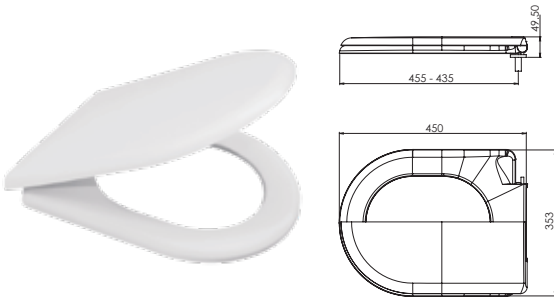

PP Orjinal Hammade, Metal Krom Mentеше.

Koli İçi Adet	Koli Ölçüsü	Koli Ağırlık	Birim Fiyat
10 Adet / Pcs	540 x 390 x 470 mm	15 Kg	290.00 ₺