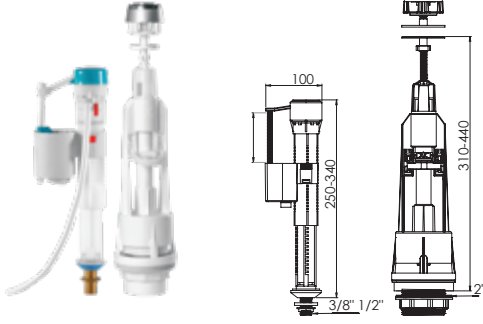

Ürün Kodu / Code _____ **3110**

Mekanik Tek Basmalı İç Takım (teleskopik flatör)

Mekanik Tek Basmalı, Flash Master Flatör.

Koli İçi Adet	Koli Ölçüsü	Koli Ağırlık	Birim Fiyat
20 Adet / Pcs	590 x 710 x 330 mm	16 Kg	300.00 ₺

Ürün Kodu / Code _____ **3111**

Mekanik Tek Basmalı İç Takım (mastör flatör)

Mekanik Tek Basmalı, Ekstra Master Flatör.