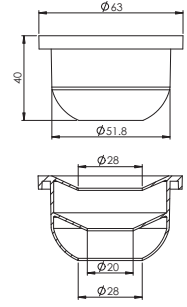

Ürün Kodu / Code _____ **4105**

Beyaz Adaptör Conta

TPE Həmmaddə

Koli İçi Adet	Koli Ölçüsü	Koli Ağırlık	Birim Fiyat
500 Adet / Pcs	460 x 760 x 180 mm	10 Kg	4.00 ₺

Ürün Kodu / Code _____ **4106**

Hela Taşı Contası

TPE Həmmaddə

Koli İçi Adet	Koli Ölçüsü	Koli Ağırlık	Birim Fiyat
700 Adet / Pcs	320 x 490 x 430 mm	17 Kg	7.50 ₺

Ürün Kodu / Code _____ **4107**

Klozet Taşı Contası

TPE Həmmaddə

Koli İçi Adet	Koli Ölçüsü	Koli Ağırlık	Birim Fiyat
500 Adet / Pcs	320 x 490 x 430 mm	17 Kg	7.50 ₺