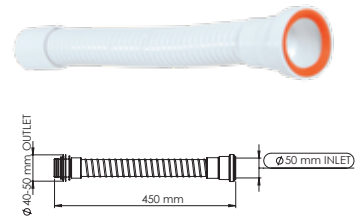

Koli İçi Adet	Koli Ölçüsü	Koli Ağırlık	Birim Fiyat
150 Adet / Pcs	400 x 1100 x 670 mm	24 Kg	65.00 ₺

Ürün Kodu / Code _____ **2108**

60 cm Troblen Körüğü

Ø50 mm Giriş, Ø40 - Ø50 mm Çıkış, 60 cm.