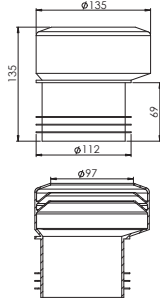

Ürün Kodu / Code _____ **4104**

Klozet Kadası (Evə)

Evə Həmmaddə

Koli İçi Adet	Koli Ölçüsü	Koli Ağırlık	Birim Fiyat
100 Adet / Pcs	850x 615 x 445 mm	15 Kg	38.00 ₺