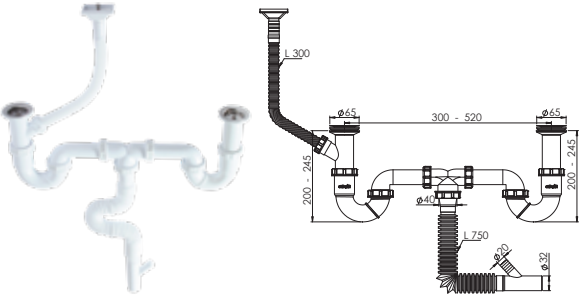

Koli İçi Adet	Koli Ölçüsü	Koli Ağırlık	Birim Fiyat
20 Adet / Pcs	430 x 600 x 410 mm	12 Kg	211.00 ₺

Ürün Kodu / Code _____ **1323**

'S' li Çift Gözlü Taşmalı Körüklü Çam. Çık. Sifon (yan)

65 mm 304 Kalite Pas. Süzgeç, 1/4"65 mm Inox Vida,
1 ½ - Boğaz Bağlantı Somunu,Çam.Çık.Yan.