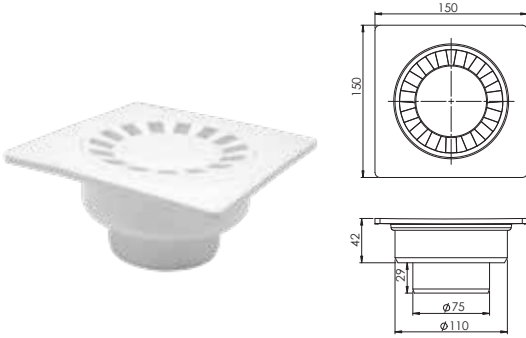

Ürün Kodu / Code _____ **5116**

15*15 Ø70 Alttan Çıkışlı Yer Süzgeci

15x15, Ø70 mm Alttan Çıkış, Orjinal PP Hammadde.

Koli İçi Adet	Koli Ölçüsü	Koli Ağırlık	Birim Fiyat
70 Adet / Pcs	430 x 600 x 410 mm	11 Kg	34.00 ₺

Ürün Kodu / Code _____ **5117**

Ø70 Köşe Balkon Süzgeci

Ø70 mm.