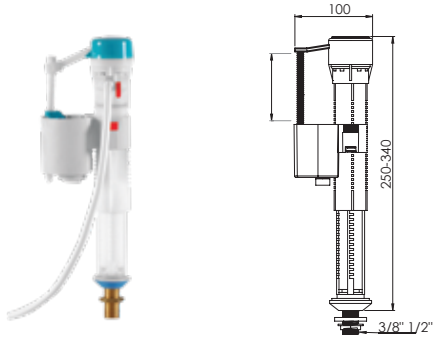

Koli İçi Adet	Koli Ölçüsü	Koli Ağırlık	Birim Fiyat
75 Adet / Pcs	430 x 600 x 410 mm	14 Kg	160.00 ₺

Ürün Kodu / Code _____ **3113**

Alttan Piriç Su Girişli Flatör (3/8)

Alttan Piriç Su Girişli, Flatör, (3/8).