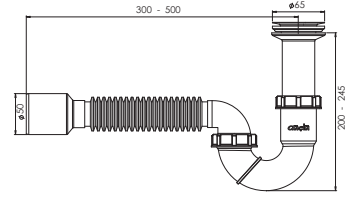

Koli İçi Adet	Koli Ölçüsü	Koli Ağırlık	Birim Fiyat
60 Adet / Pcs	430 x 600 x 410 mm	12 Kg	80.00 ₺

Ürün Kodu / Code _____ **1314**

'S'li Körüklü Çam.Çık.Sifon Ø32

65 mm 304 Kalite Pas. Süzgeç, 1/4"65 mm Inox Vida, 1 ½ - Boğaz Bağlantı Somunu,Çam.Çık.