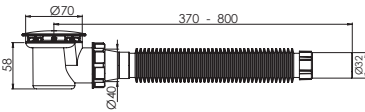

Koli İçi Adet	Koli Ölçüsü	Koli Ağırlık	Birim Fiyat
60 Adet / Pcs	430 x 600 x 410 mm	12 Kg	60.00 ₺

Ürün Kodu / Code _____ **2102**

Taşlı KÖrÜklÜ Duş Trobleni Ø32

70 mm Krom Kapak, 1½ - Boğaz Bağlantı Somunu, Ø32 mm Tahliye.

Koli İçi Adet	Koli Ölçüsü	Koli Ağırlık	Birim Fiyat
60 Adet / Pcs	430 x 600 x 410 mm	12 Kg	72.50 ₺

Ürün Kodu / Code _____ **2103**

Taşlı KÖrÜklÜ Duş Trobleni Ø50

70 mm Krom Kapak, 1½ - Boğaz Bağlantı Somunu, Ø50 mm Tahliye.