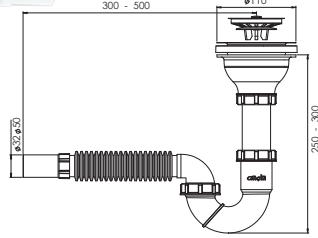

Ürün Kodu / Code _____ **1500**

'S' Tekli Çöpmak Sifonu (Ø32-50) (Derin)

110 mm 304 Kalite Pas. Derin Süzgeç, 1/4"65 mm Inox Vida,
1½ - Boğaz Bağlantı Somunu, Ø32 mm Tahliye.

Koli İçi Adet	Koli Ölçüsü	Koli Ağırlık	Birim Fiyat
40 Adet / Pcs	430 x 600 x 410 mm	12 Kg	160.00 ₺

Ürün Kodu / Code _____ **1501**

'S' Tekli Çöpmak Çam.Çık.Sifon (Ø32-50) Derin)

110 mm 304 Kalite Pas. Derin Süzgeç, 1/4"65 mm Inox Vida,
1½ - Boğaz Bağlantı Somunu, Çam. Çık.