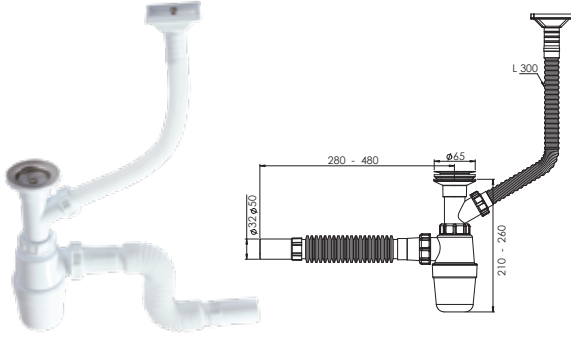

Ürün Kodu / Code _____ **1324**

Taşlı Taşmalı Körüklü Sifon (Ø32-50) (dik)

65 mm 304 Kalite Pas.Süzgeç, 1/4"65 mm Inox Vida,
1 ¼ - Boğaz Bağlantı Somunu, Ø32 mm Tahliye, Dik.

Koli İçi Adet	Koli Ölçüsü	Koli Ağırlık	Birim Fiyat
40 Adet / Pcs	430 x 600 x 410 mm	12 Kg	94.00 ₺

Ürün Kodu / Code _____ **1325**

Taşlı Taşmalı Körüklü Sifon (Ø32-50) (yan)

65 mm 304 Kalite Pas.Süzgeç, 1/4"65 mm Inox Vida,
1 ¼ - Boğaz Bağlantı Somunu, Ø32 mm Tahliye, Yan.