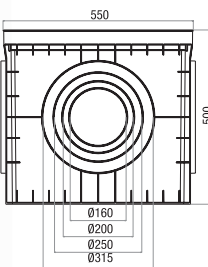

Ürün Kodu
Code

6137 55x55x50 Yeraltı Buat + Düz Gri Kapak

6138 55x55x50 Yeraltı Buat Kapaksız

6139 55x55x50 Düz Gri Kapak

Fiyat Alınız