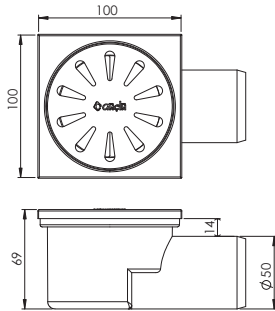

Koli İçi Adet	Koli Ölçüsü	Koli Ağırlık	Birim Fiyat
70 Adet / Pcs	320 x 500 x 440 mm	12 Kg	60.00 ₺

Ürün Kodu / Code _____ **5103**

10*10 Ø50 Alttan Çıkışlı Krom Çerçeve Yer Süzgeci

10x10, Ø50 mm Alttan Çıkış, Orjinal PP Hammadde, 304 Kalite Paslanmaz Krom Süzgeç.