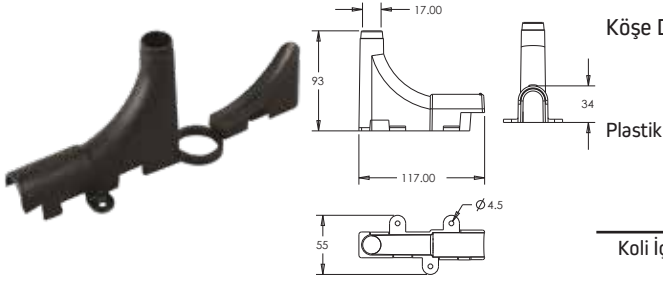

Ürün Kodu / Code _____ **7100**

Koli İçi Adet	Koli Ölçüsü	Koli Ağırlık	Birim Fiyat
250 Adet / Pcs	410 x 590 x 370 mm	10 Kg	6.00 ₺

Ürün Kodu / Code _____ **7101**

Klipsli Lama

Plastik 35 cm