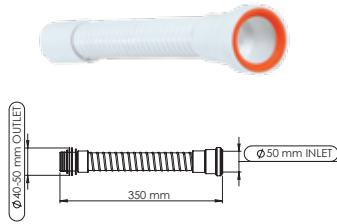

Koli İçi Adet	Koli Ölçüsü	Koli Ağırlık	Birim Fiyat
200 Adet / Pcs	400 x 1100 x 670 mm	35 Kg	60.00 ₺

Ürün Kodu / Code _____ **2107**

45 cm Troblen Körüğü

Ø50 mm Giriş, Ø40 - Ø50 mm Çıkış, 45 cm.