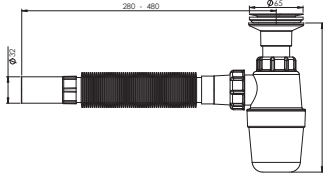

Ürün Kodu / Code _____ **1304**

Taşlı Körüklü Sifon Ø32

65 mm 304 Kalite Pas. Süzgeç, 1/4"65 mm Inox Vida,
1¼ - Boğaz Bağlantı Somunu, Ø32 mm Tahliye.

Koli İçi Adet	Koli Ölçüsü	Koli Ağırlık	Birim Fiyat
60 Adet / Pcs	430 x 600 x 410 mm	12 Kg	60.00 ₺

Ürün Kodu / Code _____ **1305**

Taşlı Körüklü Sifon Ø50

65 mm 304 Kalite Pas. Süzgeç, 1/4"65 mm Inox Vida,
1¼ - Boğaz Bağlantı Somunu, Ø50 mm Tahliye.