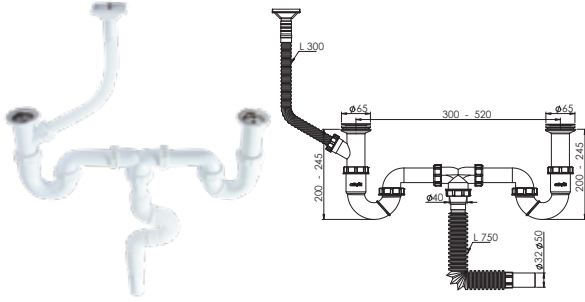

Ürün Kodu / Code _____ **1320**

'S' li Çift Gözlü Taşmalı Körüklü Sifon (Ø32-50)(dik)

65 mm 304 Kalite Pas.Süzgeç, 1/4"65 mm Inox Vida,
1 ½ - Boğaz Bağlantı Somunu, Ø32 mm Tahliye, Dik.

Koli İçi Adet	Koli Ölçüsü	Koli Ağırlık	Birim Fiyat
20 Adet / Pcs	430 x 600 x 410 mm	12 Kg	205.00 ₺

Ürün Kodu / Code _____ **1321**

'S' li Çift Gözlü Taşmalı Körüklü Sifon(Ø32-50)(yan)

65 mm 304 Kalite Pas.Süzgeç, 1/4"65 mm Inox Vida,
1 ½ - Boğaz Bağlantı Somunu, Ø32 mm Tahliye, Yan.