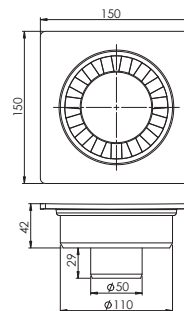

Koli İçi Adet	Koli Ölçüsü	Koli Ağırlık	Birim Fiyat
50 Adet / Pcs	320 x 500 x 440 mm	9 Kg	32.00 ₺