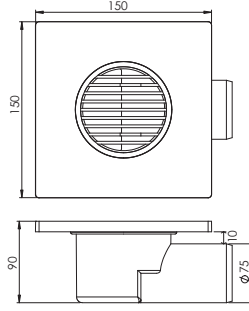

Ürün Kodu / Code _____ **5112**

15*15 Ø70 Dönerli Yer Süzgeci

15x15, Ø70 mm Dönerli, Orjinal PP Hammadde.

Koli İçi Adet	Koli Ölçüsü	Koli Ağırlık	Birim Fiyat
40 Adet / Pcs	430 x 600 x 410 mm	11 Kg	60.00 ₺

Ürün Kodu / Code _____ **5113**

15*15 Ø70 Sabit Yer Süzgeci

15x15, Ø70 mm Yandan Çıkış, Sabit, Orjinal PP Hammadde.