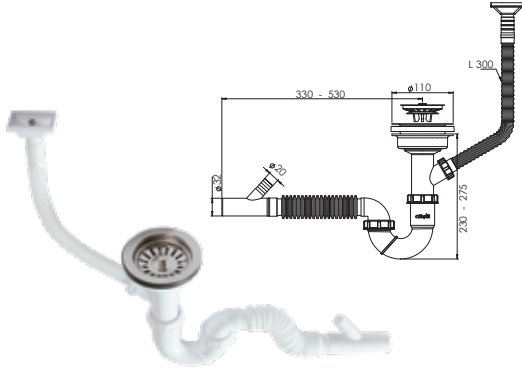

Ürün Kodu / Code _____ **1504**

'S' Tekli Çöpmak Sifonu Çam.Çık.Taş. (Ø32) (Dik-Derin)

110 mm 304 Kalite Pas. Derin Süzgeç, 1/4"65 mm Inox Vida, 1½ - Boğaz Bağlantı Somunu, Çamaşır Çıkışlı, Taşmalı Dik.

Koli İçi Adet	Koli Ölçüsü	Koli Ağırlık	Birim Fiyat
30 Adet / Pcs	430 x 600 x 410 mm	12 Kg	192.00 ₺

Ürün Kodu / Code _____ **1505**

'S' Tekli Çöpmak Sifonu Çam.Çık.Taş. (Ø32) (Yan-Derin)

110 mm 304 Kalite Pas. Derin Süzgeç, 1/4"65 mm Inox Vida, 1½ - Boğaz Bağlantı Somunu, Çam. Çık.