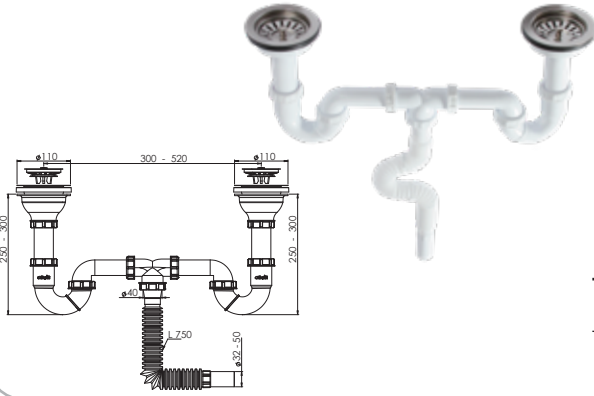

Ürün Kodu / Code _____ **1508**

'S' Çiftli Çöpmak Sifonu (Ø32-50) (Derin)

110 mm 304 Kalite Paslanmaz Derin Süzgeç, 1/4"65 mm İnox Vida,
1½ - Boğaz Bağlantı Somunu, Ø32 mm Tahliye.

Koli İçi Adet	Koli Ölçüsü	Koli Ağırlık	Birim Fiyat
20 Adet / Pcs	430 x 600 x 410 mm	15 Kg	350.00 ₺

Ürün Kodu / Code _____ **1509**

'S' Çiftli Çöpmak Sifonu Çam.Çık. (Ø32-50) (Derin)

110 mm 304 Kalite Paslanmaz Derin Süzgeç, 1/4"65 mm İnox Vida,
1½ - Boğaz Bağlantı Somunu, Çamaşır Çıkışlı.