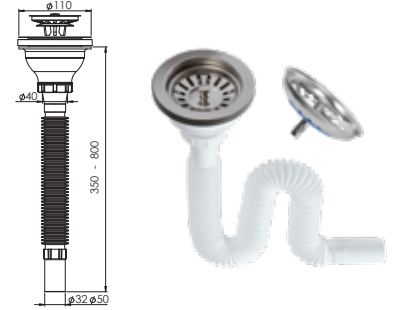

Ürün Kodu / Code _____ **1406**

Tekli Körüklü Çöpmak Sifonu (Ø32) (Siğ)

110 mm 304 Kalite Pas. Siğ Süzgeç, 1/4"65 mm Inox Vida, 1½ - Boğaz Bağlantı Somunu, Ø32 mm Tahliye.

Koli İçi Adet Pieces In Box	Koli Ölçüsü Package Size	Koli Ağırlık Box Weight	Birim Fiyat Unit Price
50 Adet / Pcs	430 x 600 x 410 mm	12 Kg	115.00 ₺

Ürün Kodu / Code _____ **1506**

Tekli Körüklü Çöpmak Sifonu (Ø32) (Derin)

110 mm 304 Kalite Pas. Derin Süzgeç, 1/4"65 mm Inox Vida, 1½ - Boğaz Bağlantı Somunu, Ø32 mm Tahliye.

Koli İçi Adet	Koli Ölçüsü	Koli Ağırlık	Birim Fiyat
50 Adet / Pcs	430 x 600 x 410 mm	12 Kg	120.00 ₺

Ürün Kodu / Code _____ **1514**

Tekli Körüklü Çöpmak Sifonu Taşmalı (Ø32) (yan)

110 mm 304 Kalite Pas. Süzgeç, 1/4"65 mm Inox Vida, 1½ - Boğaz Bağlantı Somunu, Ø50 mm Tahliye.

Koli İçi Adet	Koli Ölçüsü	Koli Ağırlık	Birim Fiyat
50 Adet / Pcs	430 x 600 x 410 mm	12 Kg	144.00 ₺

Ürün Kodu / Code _____ **1310**

Çöpmak Kafa Taşlı Körüklü Sifon Ø40-50

110 mm 304 Kalite Pas. Süzgeç, 1/4"65 mm Inox Vida, 1½ - Boğaz Bağlantı Somunu, Ø50 mm Tahliye.

Koli İçi Adet	Koli Ölçüsü	Koli Ağırlık	Birim Fiyat
35 Adet / Pcs	430 x 600 x 410 mm	13 Kg	152.00 ₺