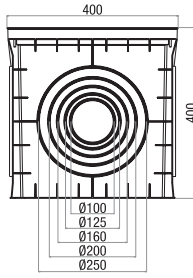

Ürün Kodu
Code

6131 40x40x40 Yeraltı Buat + Düz Gri Kapak

6132 40x40x40 Yeraltı Buat Kapaksız

6133 40x40x40 Düz Gri Kapak

Fiyat Alınız