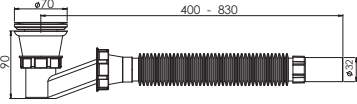

Koli İçi Adet	Koli Ölçüsü	Koli Ağırlık	Birim Fiyat
60 Adet / Pcs	430 x 600 x 410 mm	12 Kg	60.00 ₺

Ürün Kodu / Code _____ **2101**

Pİpo KÖrÜklÜ Duş Trobleni Ø50

70 mm 304 Kalite Paslanmaz Süzgeç, 1/4"45 mm İnox Vida, 1½ -Boğaz Bağlantı Somunu, Ø50 mm Tahliye.