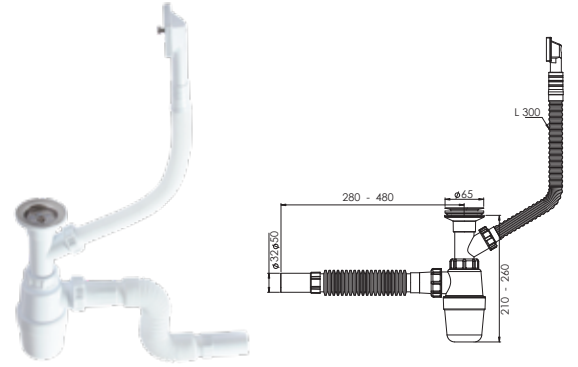

Koli İçi Adet	Koli Ölçüsü	Koli Ağırlık	Birim Fiyat
40 Adet / Pcs	430 x 600 x 410 mm	12 Kg	95.00 ₺

Ürün Kodu / Code _____ **1326**

Taşlı Çift Gözlü Taşmalı Körüklü Sifon (Ø32-50) (dik)

65 mm 304 Kalite Pas.Süzgeç, 1/4"65 mm Inox Vida,
1 ¼ - Boğaz Bağlantı Somunu, Ø32 mm Tahliye, Dik.