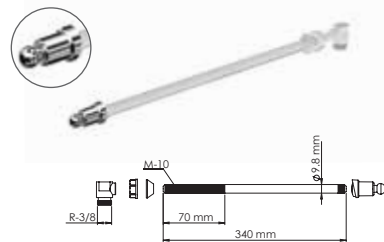

Kısa, 17 cm, Krom Uçlu

Koli İçi Adet	Koli Ölçüsü	Koli Ağırlık	Birim Fiyat
500 Adet / Pcs	315 x 490 x 435 mm	11 Kg	15.00 ₺

 Ürün Kodu / Code **4130**

Krom Uçlu Taharet Çubuğu 29 cm

Orta, 29 cm, Krom Uçlu

Koli İçi Adet	Koli Ölçüsü	Koli Ağırlık	Birim Fiyat
400 Adet / Pcs	315 x 490 x 435 mm	12 Kg	16.50 ₺