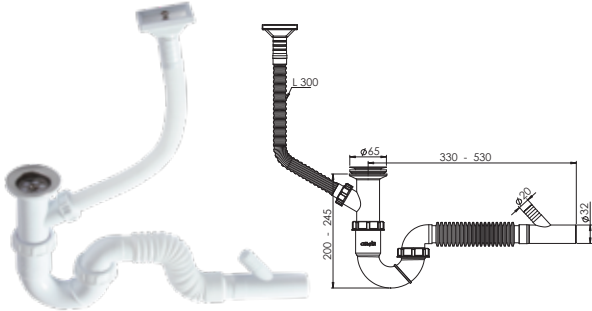

Koli İçi Adet	Koli Ölçüsü	Koli Ağırlık	Birim Fiyat
40 Adet / Pcs	430 x 600 x 410 mm	13 Kg	108.00 ₺

Ürün Kodu / Code _____ 1319

'S' li Taşmalı Körüklü Çamaşır Çıkışlı Sifon (yan)

65 mm 304 Kalite Pas. Süzgeç, 1/4"65 mm Inox Vida, 1 ½ - Boğaz Bağlantı Somunu,Çam.Çık.Yan.