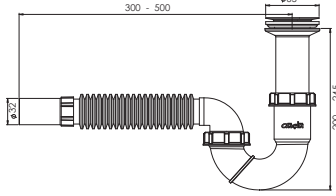

Ürün Kodu / Code _____ **1312**

'S'li Körüklü Sifon Ø32

65 mm 304 Kalite Pas.Süzgeç, 1/4"65 mm Inox Vida, 1 ½ - Boğaz Bağlantı Somunu
Ø32 mm Tahliye.

Koli İçi Adet	Koli Ölçüsü	Koli Ağırlık	Birim Fiyat
60 Adet / Pcs	430 x 600 x 410 mm	12 Kg	78.00 ₺

Ürün Kodu / Code _____ **1313**

'S'li Körüklü Sifon Ø50

65 mm 304 Kalite Pas. Süzgeç, 1/4"65 mm Inox Vida, 1 ½ - Boğaz Bağlantı Somunu,
Ø50 mm Tahliye.